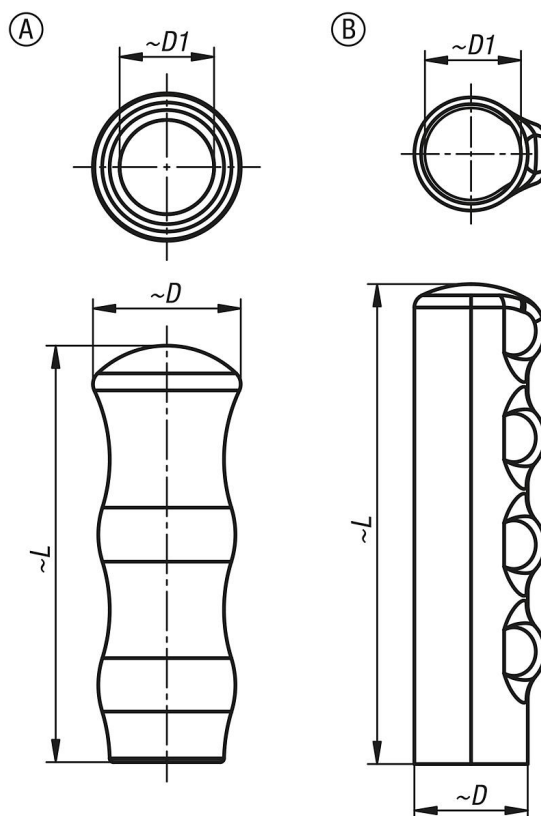

## Impugnature rotonde in plastica con attacco rotondo

Descrizione articolo/immagini prodotto

### Descrizione

**Materiale:**

Plastica.

**Versione:**

rossa, resistente all'olio.

**Su richiesta:**

Altri colori.

### Disegni

#### Impugnature rotonde in plastica, con attacco rotondo

N. ordine	Forma	D	D1	L	per ginocchiera di serraggio rapido
K2112.055191	A	19,4	12,4	55	K1245.06000
K2112.093211	B	21	18	93	K1250.007000
K2112.107251	B	25,2	22,2	107	K1250.012000, K1253.012000
K2112.099281	B	28	25	99	K1250.014000, K1253.014000