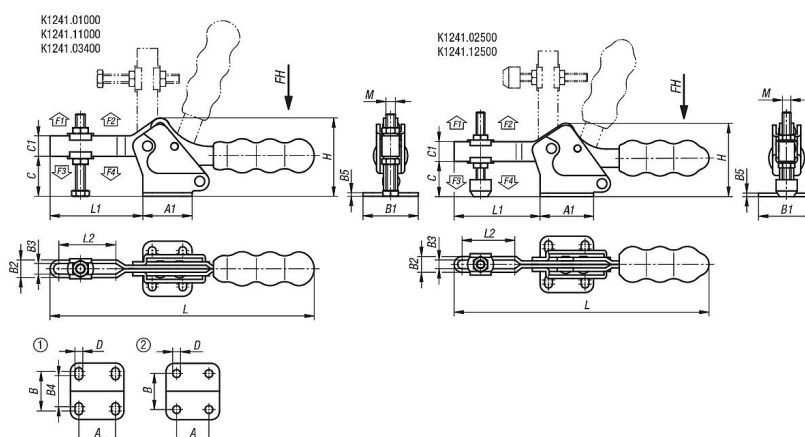

Ginocchiera di serraggio rapido orizzontale con piede orizzontale e mandrino pressore regolabile

Descrizione articolo/immagini prodotto

Descrizione

Materiale:

Acciaio o acciaio inox.

Versione:

Acciaio zincato.

K1431

Disegni

Ginocchiera di serraggio rapido orizzontale con piede orizzontale e mandrino pressore regolabile

Disegni

Sintesi articoli

Ginocchiera di serraggio rapido orizzontale con piede orizzontale e mandrino pressore regolabile

N. ordine	Materiale corpo base	Disposizione dei fori	Angolo di apertura braccio di sostegno	Angolo di apertura maniglia	Forza manuale FH N	Forza di tenuta F1 N	Forza di tenuta F2 N	Forza di bloccaggio F3 N	Forza di bloccaggio F4 N
K1241.01000	acciaio	2	96°	78°	80	500	1000	250	500
K1241.02500	acciaio	1	93°	76°	150	1200	2500	400	1000
K1241.03400	acciaio	1	90°	72°	200	1400	3400	800	1900
K1241.05000	acciaio	1	90°	72°	250	2200	5000	1100	3000
K1241.06000	acciaio	2	94°	80°	250	3000	6000	1200	3200
K1241.11000	acciaio inox	2	96°	78°	80	500	1000	250	500
K1241.12500	acciaio inox	1	93°	76°	150	1200	2500	400	1000

N. ordine	Materiale corpo base	A	A1	B	B1	B2	B3	B4	B5	C	C1	D	H	L	L1	L2	M
K1241.01000	acciaio	13,5	25	16,8	27	9,3	5,3	-	2	19	9,5	5,2	38,5	112	37	22,8	M5x40
K1241.02500	acciaio	26	38	28	40	11,2	6,2	22	2,5	25	14	5,5	52,1	173	61	37,5	M6x50
K1241.03400	acciaio	26	42	31	47	15	9	26	3	34	17,5	6,6	66,5	225	79	48,6	M8x60
K1241.05000	acciaio	41,2	59	43	59	19,4	11,4	39	4	45	23	8,7	90,1	277	108	72,9	M10x80
K1241.06000	acciaio	41,2	66	41,3	67	23,2	13,2	-	5	59	26	8,7	110,4	308	128	87,2	M12x100
K1241.11000	acciaio inox	13,5	25	16,8	27	9,3	5,3	-	2	19	9,5	5,2	38,5	112	37	22,8	M5x40
K1241.12500	acciaio inox	26	38	28	40	11,2	6,2	22	2,5	25	14	5,5	52,1	173	61	37,5	M6x50