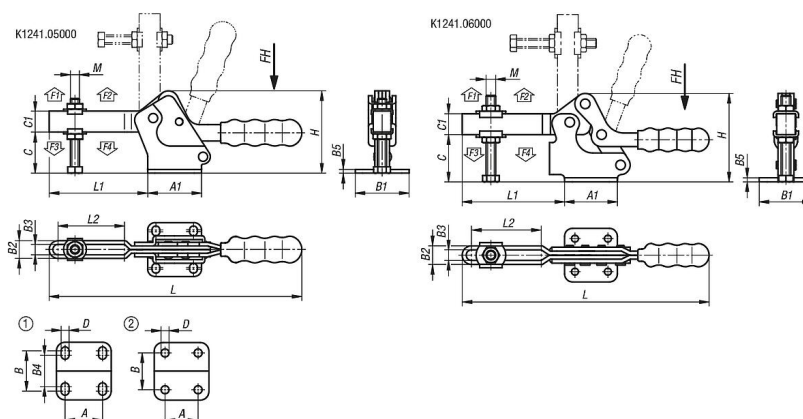

K1431

Disegni

Ginocchiera di serraggio rapido orizzontale con piede orizzontale e mandrino pressore regolabile

Disegni

Sintesi articoli

Ginocchiera di serraggio rapido orizzontale con piede orizzontale e mandrino pressore regolabile

N. ordine	Materiale corpo base	Disposizione dei fori	Angolo di apertura braccio di sostegno	Angolo di apertura maniglia	Forza manuale FH N	Forza di tenuta F1 N	Forza di tenuta F2 N	Forza di bloccaggio F3 N	Forza di bloccaggio F4 N
K1241.01000	acciaio	2	96°	78°	80	500	1000	250	500
K1241.02500	acciaio	1	93°	76°	150	1200	2500	400	1000
K1241.03400	acciaio	1	90°	72°	200	1400	3400	800	1900
K1241.05000	acciaio	1	90°	72°	250	2200	5000	1100	3000
K1241.06000	acciaio	2	94°	80°	250	3000	6000	1200	3200
K1241.11000	acciaio inox	2	96°	78°	80	500	1000	250	500
K1241.12500	acciaio inox	1	93°	76°	150	1200	2500	400	1000

N. ordine	Materiale corpo base	A	A1	B	B1	B2	B3	B4	B5	C	C1	D	H	L	L1	L2	M
K1241.01000	acciaio	13,5	25	16,8	27	9,3	5,3	-	2	19	9,5	5,2	38,5	112	37	22,8	M5x40
K1241.02500	acciaio	26	38	28	40	11,2	6,2	22	2,5	25	14	5,5	52,1	173	61	37,5	M6x50
K1241.03400	acciaio	26	42	31	47	15	9	26	3	34	17,5	6,6	66,5	225	79	48,6	M8x60
K1241.05000	acciaio	41,2	59	43	59	19,4	11,4	39	4	45	23	8,7	90,1	277	108	72,9	M10x80
K1241.06000	acciaio	41,2	66	41,3	67	23,2	13,2	-	5	59	26	8,7	110,4	308	128	87,2	M12x100
K1241.11000	acciaio inox	13,5	25	16,8	27	9,3	5,3	-	2	19	9,5	5,2	38,5	112	37	22,8	M5x40
K1241.12500	acciaio inox	26	38	28	40	11,2	6,2	22	2,5	25	14	5,5	52,1	173	61	37,5	M6x50