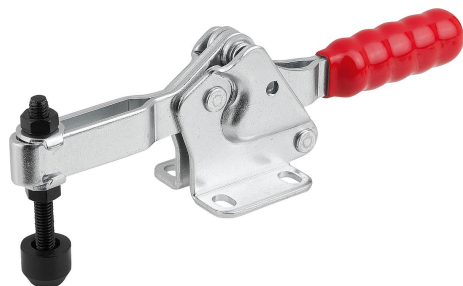

Ginocchiera di serraggio rapido orizzontale con piede orizzontale e mandrino pressore regolabile

Descrizione articolo/immagini prodotto

Descrizione

Materiale:

Acciaio o acciaio inox.

Versione:

Acciaio zincato.

Acciaio inox non trattato.

Impugnatura in plastica resistente all'olio.

Nota:

Nei modelli K1241.02500 e K1241.12500 viene fornito un pressore in neoprene.

Accessori:

K0688

K0689

K0690

K1431

Disegni

Ginocchiera di serraggio rapido orizzontale con piede orizzontale e mandrino pressore regolabile

Disegni

Sintesi articoli

Ginocchiera di serraggio rapido orizzontale con piede orizzontale e mandrino pressore regolabile