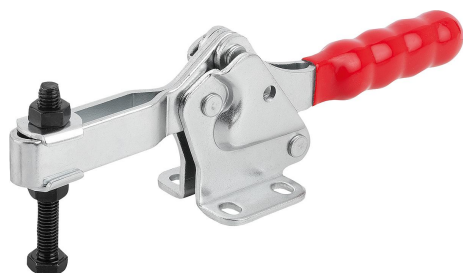

Ginocchiera di serraggio rapido orizzontale con piede orizzontale e mandrino pressore regolabile

Descrizione articolo/immagini prodotto

Descrizione

Materiale:

Acciaio o acciaio inox.

Versione:

Acciaio zincato.

Acciaio inox non trattato.

Impugnatura in plastica resistente all'olio.

Nota:

Nei modelli K1241.02500 e K1241.12500 viene fornito un pressore in neoprene.

Accessori:

K0688

K0689

K0690

K1431

Disegni

Ginocchiera di serraggio rapido orizzontale con piede orizzontale e mandrino pressore regolabile

Disegni

Sintesi articoli

Ginocchiera di serraggio rapido orizzontale con piede orizzontale e mandrino pressore regolabile