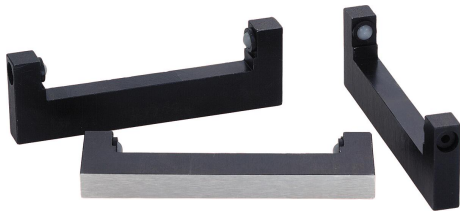

Appoggi

Descrizione articolo/immagini prodotto

Descrizione

Materiale:
Acciaio.

Versione:
Barra di appoggio temprata, brunita.
Superfici di appoggio rettificate, in finitura naturale.

Disegni

Sintesi articoli