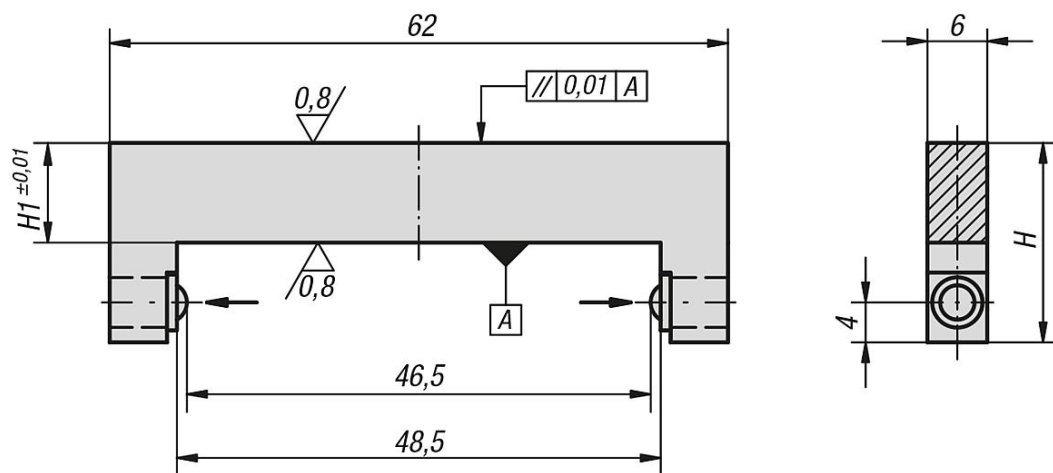

Appoggi

Descrizione articolo/immagini prodotto

Descrizione

Materiale:
Acciaio.

Versione:
Barra di appoggio temprata, brunita.
Superfici di appoggio rettificate, in finitura naturale.

Disegni

Sintesi articoli

Appoggi

| N. ordine | H | H1 |
|---------------|----|----|
| K0908.5001295 | 20 | 10 |