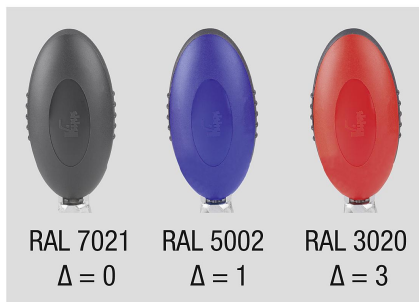

## Ginocchiera di serraggio rapido orizzontale con piede orizzontale e mandrino pressore regolabile, acciaio inox

Descrizione articolo/immagini prodotto

#### Versione:

non trattato.

Impugnatura blu, nera o rossa.