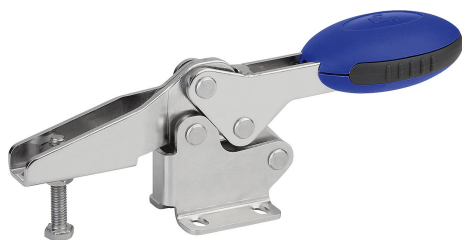

## Ginocchiera di serraggio rapido orizzontale con piede orizzontale e mandrino pressore regolabile, acciaio inox

Descrizione articolo/immagini prodotto

#### Materiale:

Acciaio inox.

Maniglia in poliammide.

#### Versione:

non trattato.

Impugnatura blu, nera o rossa.

# Ginocchiera di serraggio rapido orizzontale con piede orizzontale e mandrino pressore regolabile, acciaio inox

Disegni