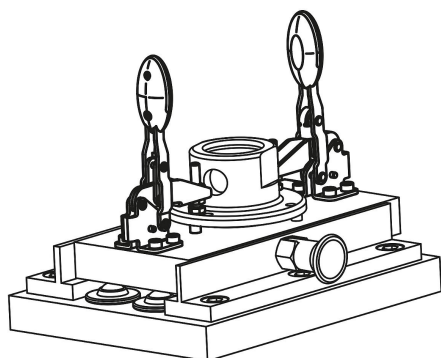

## Ginocchiera di serraggio rapido orizzontale con piede orizzontale e mandrino pressore regolabile, acciaio inox

Descrizione articolo/immagini prodotto

#### Nota:

Bussola articolata di alta qualità, priva di manutenzione. Applicazione di forza costante durante l'apertura e la chiusura.

Stabilità ottimale ottenuta mediante il braccio tenditore conico con profilo a U.

# Ginocchiera di serraggio rapido orizzontale con piede orizzontale e mandrino pressore regolabile, acciaio inox

Disegni