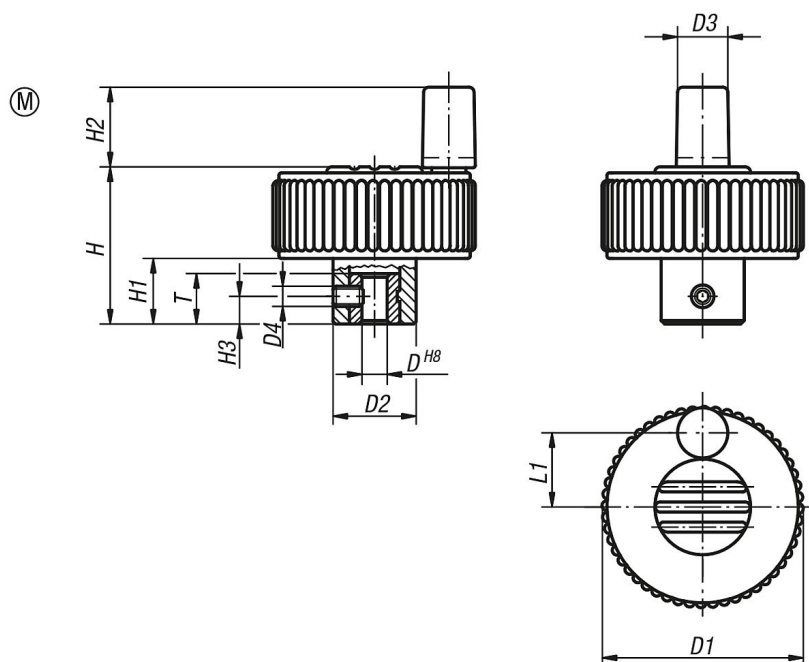

Sintesi articoli

N. ordine	Forma	Colore coperchio	D	D1	D2	D3	D4	H	H1	H2	H3	L1	T
K0262.1106	M	grigio nerastro RAL 7021	6H8	40	16,5	10	M4	31	13	16	5,5	15	10
K0262.11061	M	arancione RAL 2004	6H8	40	16,5	10	M4	31	13	16	5,5	15	10
K0262.11062	M	verde segnale RAL6032	6H8	40	16,5	10	M4	31	13	16	5,5	15	10
K0262.11063	M	blu RAL5017	6H8	40	16,5	10	M4	31	13	16	5,5	15	10
K0262.11065	M	grigio luce RAL 7035	6H8	40	16,5	10	M4	31	13	16	5,5	15	10
K0262.11066	M	rosso traffico RAL 3020	6H8	40	16,5	10	M4	31	13	16	5,5	15	10
K0262.11067	M	giallo navone RAL 1021	6H8	40	16,5	10	M4	31	13	16	5,5	15	10
K0262.1206	M	grigio nerastro RAL 7021	6H8	50	18	10	M4	36	15	16	5,5	18,5	10
K0262.12061	M	arancione RAL 2004	6H8	50	18	10	M4	36	15	16	5,5	18,5	10
K0262.12062	M	verde segnale RAL6032	6H8	50	18	10	M4	36	15	16	5,5	18,5	10
K0262.12063	M	blu RAL5017	6H8	50	18	10	M4	36	15	16	5,5	18,5	10
K0262.12065	M	grigio luce RAL 7035	6H8	50	18	10	M4	36	15	16	5,5	18,5	10
K0262.12066	M	rosso traffico RAL 3020	6H8	50	18	10	M4	36	15	16	5,5	18,5	10