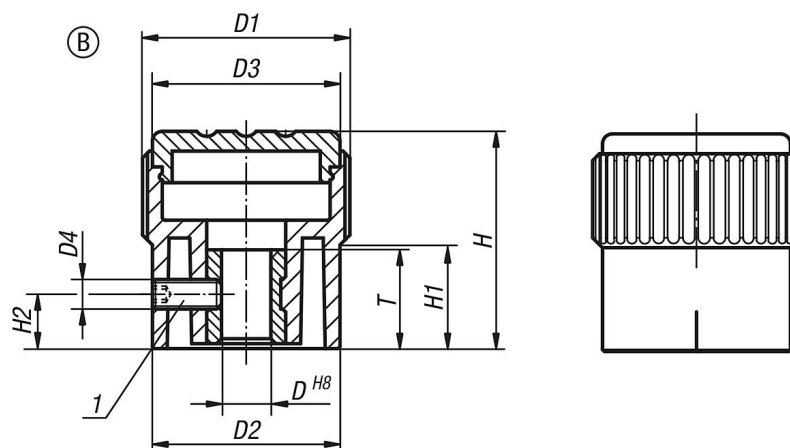

Pomelli zigrinati forma B, con tacca

Descrizione articolo/immagini prodotto

Descrizione

Materiale:

Resina termoplastica, colore grigio nerastro.
Boccola in acciaio.

Versione:

Bussola passivata blu.

Nota:

Disponibile nella versione senza scala, con una tacca oppure con una scala da 20 tacche e 10 cifre.

Δ Inserire qui il colore del tappo desiderato. Per il tappo colore grigio nerastro non è necessario indicare il codice colore.

Su richiesta:

Scale speciali.

Nota disegno:

Forma A: non graduato

Forma B: con tacca

Forma C: con graduazione standard

1) Perno filettato per il fissaggio (per la forma C tra i numeri 5 e 6)

Disegni

Sintesi articoli

N. ordine	Forma	Colore coperchio	D	D1	D2	D3	D4	H	H1	H2	T
K0248.2105	B	grigio nerastro RAL 7021	5	21	19	19	M3	22	10,5	5	10
K0248.21051	B	arancione RAL 2004	5	21	19	19	M3	22	10,5	5	10
K0248.21052	B	verde segnale RAL6032	5	21	19	19	M3	22	10,5	5	10
K0248.21053	B	blu RAL5017	5	21	19	19	M3	22	10,5	5	10
K0248.21055	B	grigio luce RAL 7035	5	21	19	19	M3	22	10,5	5	10
K0248.21056	B	rosso traffico RAL 3020	5	21	19	19	M3	22	10,5	5	10
K0248.21057	B	giallo navone RAL 1021	5	21	19	19	M3	22	10,5	5	10
K0248.2206	B	grigio nerastro RAL 7021	6	26	23	23	M3	26	12	6	10
K0248.22061	B	arancione RAL 2004	6	26	23	23	M3	26	12	6	10