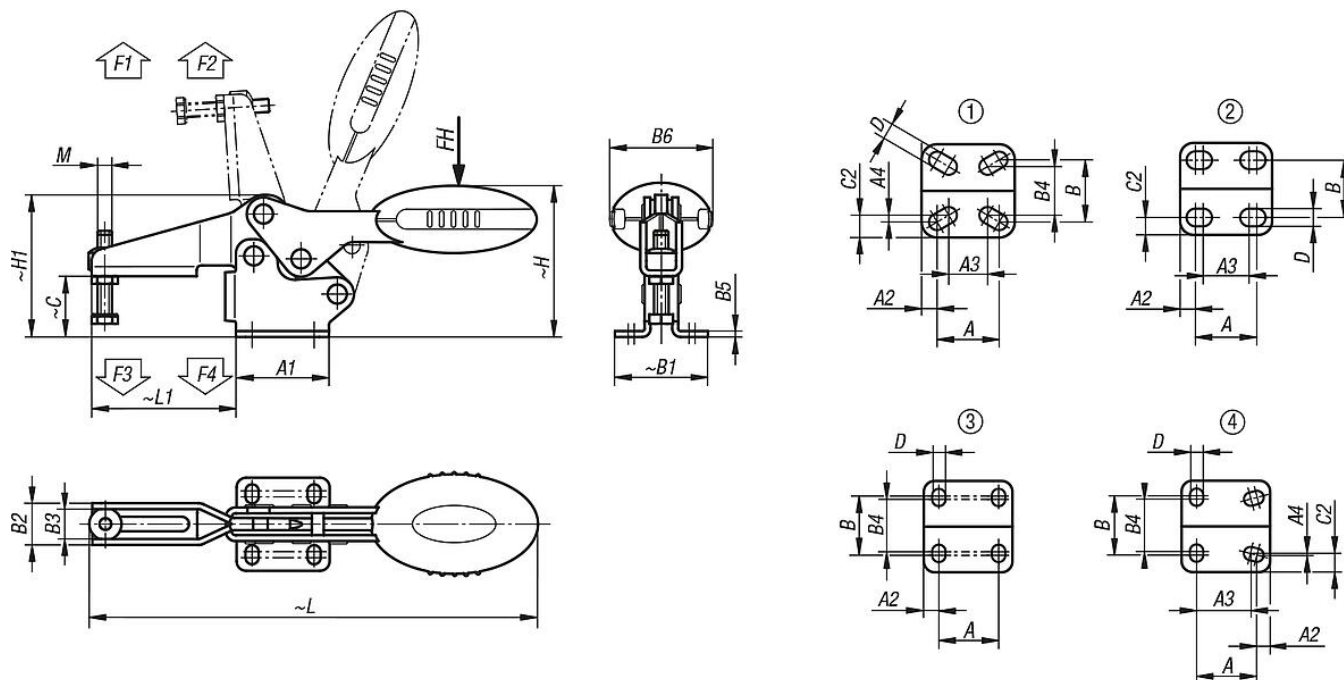

Ginocchiera di serraggio rapido orizzontale con piede orizzontale e mandrino pressore regolabile

Descrizione articolo/immagini prodotto

Descrizione

Materiale:

Acciaio.

Maniglia in poliammide.

Versione:

nitrocarburo e ossidato nero.

Impugnatura blu, nera o rossa.

Nota:

Bussola articolata di alta qualità, priva di manutenzione. Applicazione di forza costante durante l'apertura e la chiusura.

Stabilità ottimale ottenuta mediante il braccio tenditore conico con profilo a U.

K0391

K0392

K0393

product
design
award

Ginocchiera di serraggio rapido orizzontale con piede orizzontale e mandrino pressore regolabile

Descrizione articolo/immagini prodotto

RAL 7021
 $\Delta = 0$

RAL 5002
 $\Delta = 1$

RAL 3020
 $\Delta = 3$

Disegni

Sintesi articoli

Ginocchiera di serraggio rapido orizzontale con piede orizzontale e mandrino pressore regolabile

Ginocchiera di serraggio rapido orizzontale con piede orizzontale e mandrino pressore regolabile