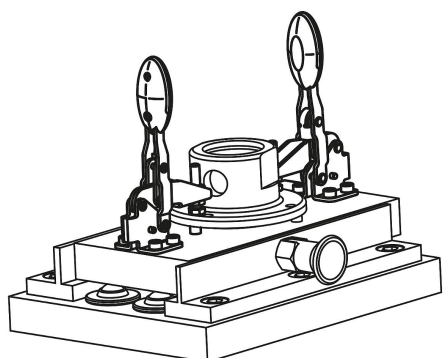

Ginocchiera di serraggio rapido orizzontale con piede orizzontale e mandrino pressore regolabile

Descrizione articolo/immagini prodotto

Descrizione

Materiale:

Acciaio.

Maniglia in poliammide.

Versione:

nitrocarburo e ossidato nero.

Impugnatura blu, nera o rossa.

Nota:

Bussola articolata di alta qualità, priva di manutenzione. Applicazione di forza costante durante l'apertura e la chiusura.

Stabilità ottimale ottenuta mediante il braccio tenditore conico con profilo a U.

K0391

K0392

K0393

product
design
award

Ginocchiera di serraggio rapido orizzontale con piede orizzontale e mandrino pressore regolabile

Descrizione articolo/immagini prodotto

RAL 7021
 $\Delta = 0$

RAL 5002
 $\Delta = 1$

RAL 3020
 $\Delta = 3$

Disegni

Sintesi articoli

Ginocchiera di serraggio rapido orizzontale con piede orizzontale e mandrino pressore regolabile

Ginocchiera di serraggio rapido orizzontale con piede orizzontale e mandrino pressore regolabile