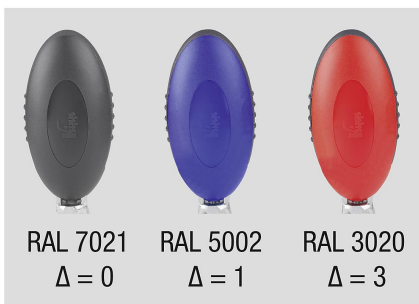

Ginocchiera di serraggio rapido orizzontale con piede orizzontale e mandrino pressore regolabile

Descrizione articolo/immagini prodotto

Descrizione

Materiale:

Acciaio.

Maniglia in poliammide.

Versione:

nitrocarburo e ossidato nero.

K0391

K0392

K0393

product
design
award

Ginocchiera di serraggio rapido orizzontale con piede orizzontale e mandrino pressore regolabile

Descrizione articolo/immagini prodotto

RAL 7021
 $\Delta = 0$

RAL 5002
 $\Delta = 1$

RAL 3020
 $\Delta = 3$

Disegni

Sintesi articoli

Ginocchiera di serraggio rapido orizzontale con piede orizzontale e mandrino pressore regolabile

Ginocchiera di serraggio rapido orizzontale con piede orizzontale e mandrino pressore regolabile