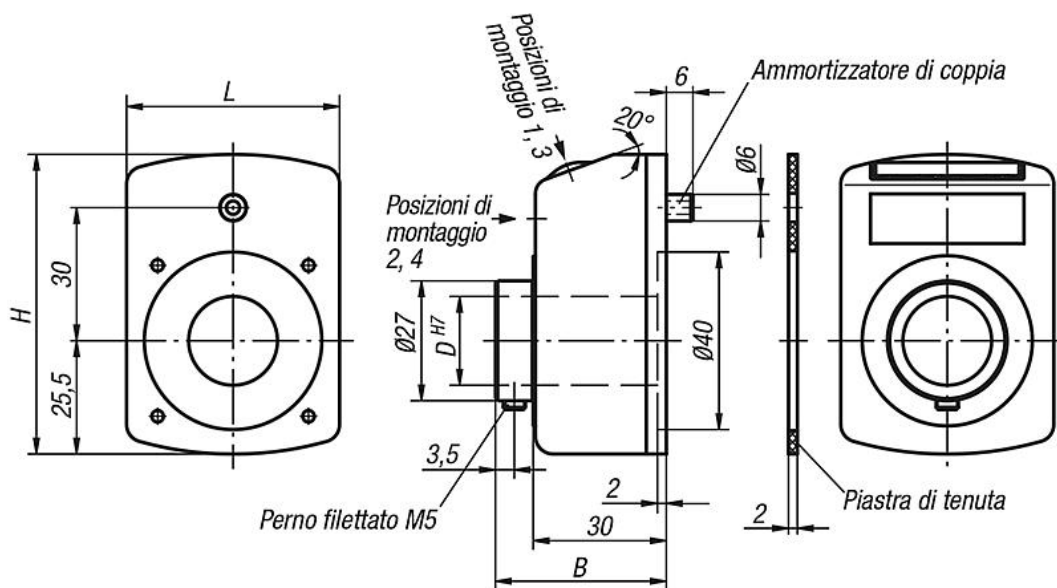

Indicatori di posizione

Descrizione articolo/immagini prodotto

Descrizione

Materiale:

Corpo in poliammide 6.
Albero cavo in acciaio.
Visore di plastica.
Perno filettato in acciaio.

Versione:

Corpo resistente agli urti.
Albero cavo brunito.
Perno filettato colore nero.
Rulli colore nero, cifre colore bianco.

Nota:

Gli indicatori di posizione consentono la lettura diretta dei valori di misurazione impostati.
Inoltre, il valore visualizzato può essere selezionato per ogni rotazione del mandrino (passo vite corrispondente); i diversi valori visualizzati sono realizzati con un meccanismo moltiplicatore.
Gli indicatori di posizione si contraddistinguono per il display chiaro e la lettura di precisione. Possiedono un ammortizzatore di coppia che si inserisce in un foro sul lato opposto.

** Indicare al 1° asterisco la posizione di montaggio, al 2° asterisco il senso di rotazione. (Vedere esempio di ordine d'acquisto "Posizione di montaggio, senso di rotazione").

Dati tecnici:

- Contatore con 5 cifre + lettura di precisione
- Altezza cifre ca. 7 mm
- Albero cavo Ø 20 H7 mm
- Resistente a temperature fino a 80 °C
- Resistente a olio e solventi
- A tenuta di polvere

Indicatori di posizione

Disegni

Visualizzazione dopo una rotazione, posizione decimale:	Posizione di montaggio (1 - 4):
ad es. K0410.01002111 0100 = 1 mm di incremento, 2 = posizione decimale al 2° posto da destra.	ad es. K0410.01002111 1 = posizione di montaggio