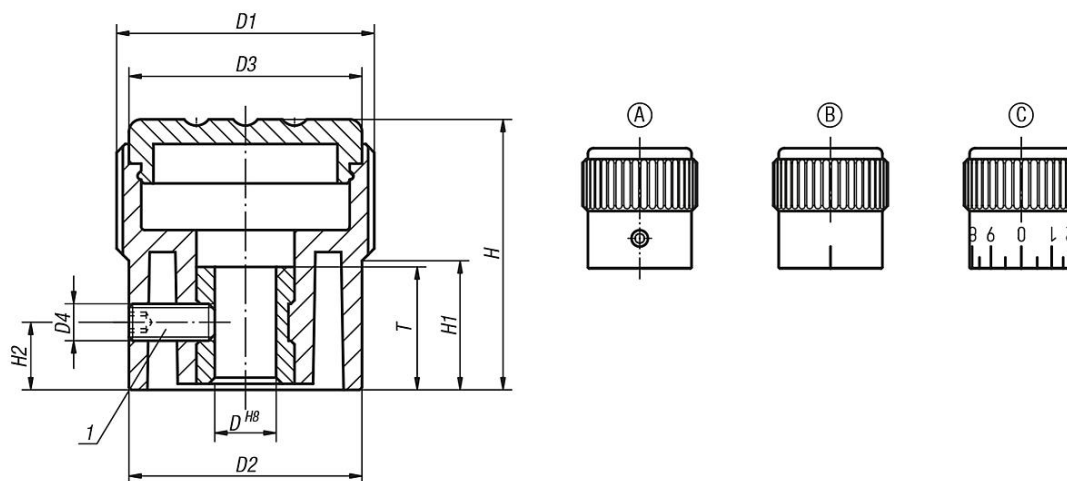

Disponibile nella versione senza scala, con una tacca oppure con una scala da 20 tacche e 10 cifre.

Δ Inserire qui il colore del tappo desiderato. Per il tappo colore grigio nerastro non è necessario indicare il codice colore.

Su richiesta:

Scale speciali.

Nota disegno:

Forma A: non graduato

Forma B: con tacca

Forma C: con graduazione standard

1) Perno filettato per il fissaggio (per la forma C tra i numeri 5 e 6)

Disegni