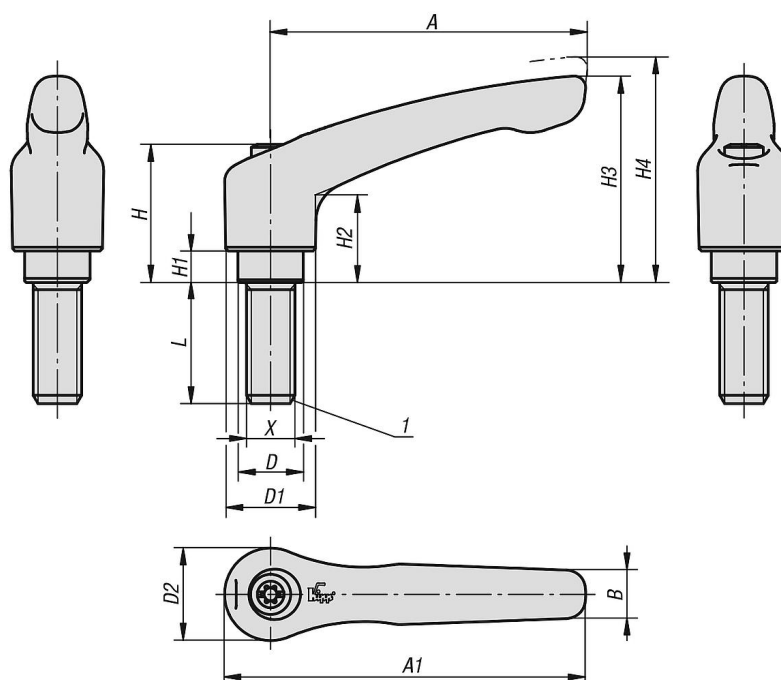

Maniglie a leva in acciaio con filettatura esterna, inserto filettato in acciaio brunito

Descrizione articolo/immagini prodotto

Disinnestare
tramite sollevamento

Descrizione

Materiale:

Impugnatura in 1.0401.

Altre parti metalliche in acciaio classe di resistenza 5.8.

Versione:

Impugnatura con rivestimento in plastica struttura fine.

Parti metalliche in acciaio brunito.

Nota:

Colori standard disponibili:

rosso RAL 3003 struttura fine.

Per $L \geq 60$ mm la lunghezza della filettatura è di 60 mm.

Nota disegno:

1) Punta DIN EN ISO 4753

Disegni

Maniglie a leva in acciaio con filettatura esterna, inserto filettato in acciaio brunito

Sintesi articoli