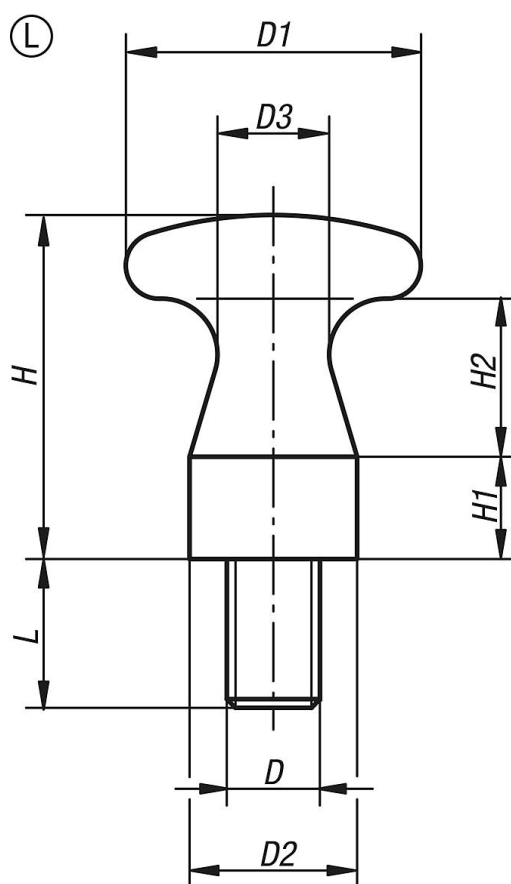

Pomelli piatti, filettatura esterna

Descrizione articolo/immagini prodotto

Descrizione

Materiale:
Acciaio.

Versione:
brunito.

Disegni

Sintesi articoli

N. ordine	Forma	D	D1	D2	D3	H	H1	H2	L
K0157.06010	L	M6	16	10	6	18	5	9	10
K0157.08014	L	M8	25	14	10	29	9	13	14
K0157.10016	L	M10	32	18	12	37	11	17	16
K0157.12018	L	M12	36	20	13	42	12	20	18