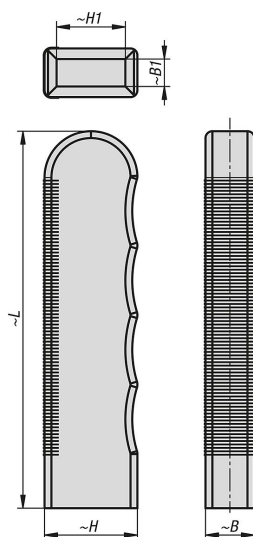

Aperçu des articles

Poignées en plastique, rectangulaires avec support rectangulaire

Référence	B	B1	H	H1	L	pour sauterelle à levier
K2113.11027141	14,2	8	27	20	110	K1242.06000