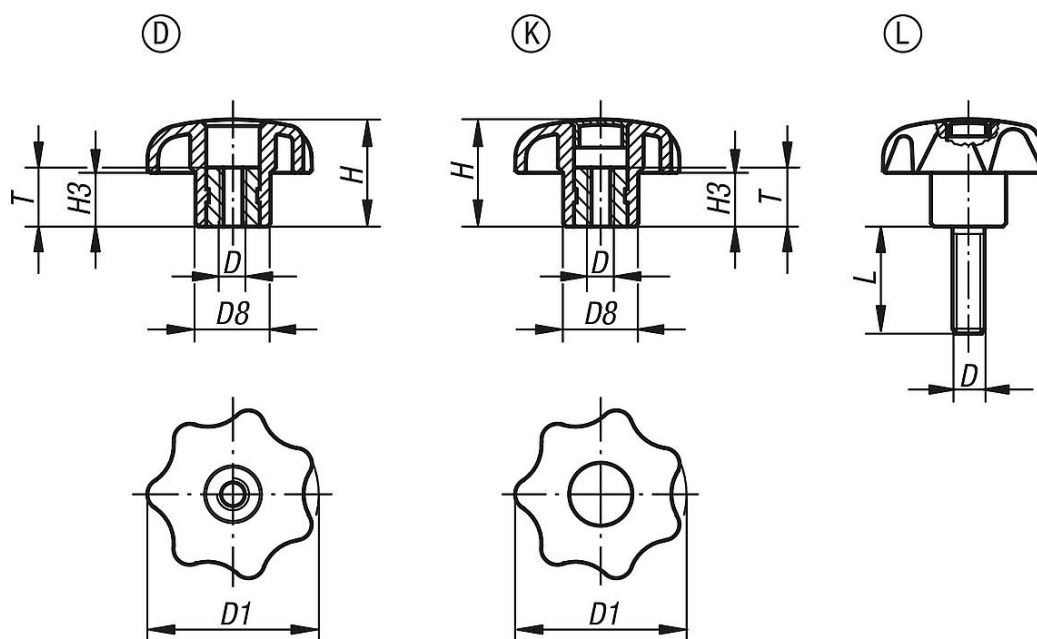

Bouton étoile en plastique avec insert en Inox similaire à DIN 6336

Description de l'article/illustrations du produit

Description

Matière :

Thermoplastique noir.

Insert ou tige filetée en Inox 1.4305.

Finition :

Insert et tige filetée couleur naturelle.

Sur demande :

D'autres coloris ou marquages, tels que logos d'entreprise ou symboles.

Indication de dessin :

Forme D : insert taraudé, sans pastille

Forme K : insert taraudé, avec pastille

Forme L : tige filetée

Dessins

Aperçu des articles

Référence	Forme	Couleur capsule	D	D1	D8	H	H3	L	T
K0154.504	D	-	M4	25	12	16	8	-	10
K0154.505	D	-	M5	25	12	16	8	-	10
K0154.5061	D	-	M6	25	12	16	8	-	10
K0154.5051	D	-	M5	32	14	20	10	-	10
K0154.506	D	-	M6	32	14	20	10	-	10
K0154.508	D	-	M8	40	18	25	13	-	14
K0154.5101	D	-	M10	40	18	25	13	-	14
K0154.5081	D	-	M8	50	22	32	17	-	14
K0154.510	D	-	M10	50	22	32	17	-	14
K0154.5121	D	-	M12	50	22	32	17	-	18
K0154.5102	D	-	M10	63	26	40	21	-	14
K0154.512	D	-	M12	63	26	40	21	-	18