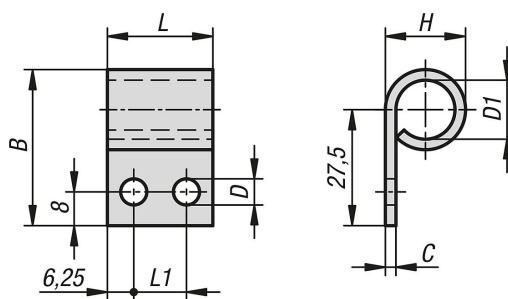

Gâches en aluminium pour manettes avec ressort de rappel

Description de l'article/illustrations du produit

Description

Matière :
Aluminium.

Nota :
Les gâches peuvent être facilement vissées à l'application.

Dessins

Aperçu des articles

Gâche en aluminium pour manettes avec ressort de rappel

Référence	B	C	D	D1	H	L	L1
K1692.2537	37	2,5	6,2	14	19	25	12,5