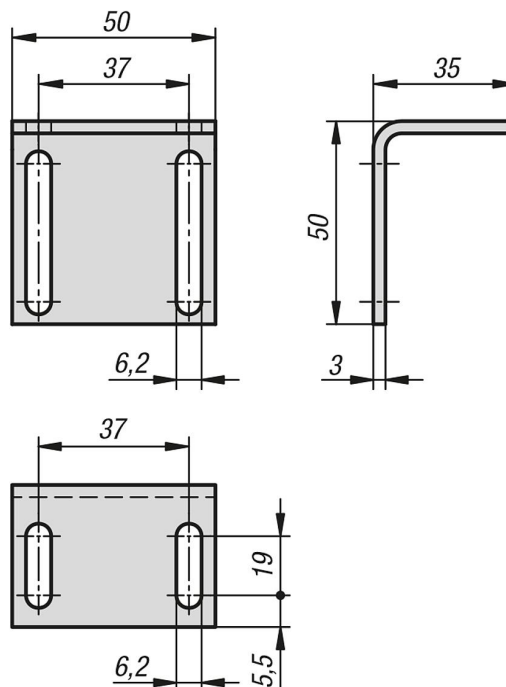

### Description

**Matière :**  
Acier.

**Finition :**  
Zingué.

**Nota :**  
L'équerre de fixation permet un positionnement modulable du verrou à bille.

### Dessins

#### Equerre de fixation pour verrou à bille

**Equerre de fixation pour verrou à bille****Aperçu des articles**

Référence	Dimensions
K1294.9503550	voir schéma