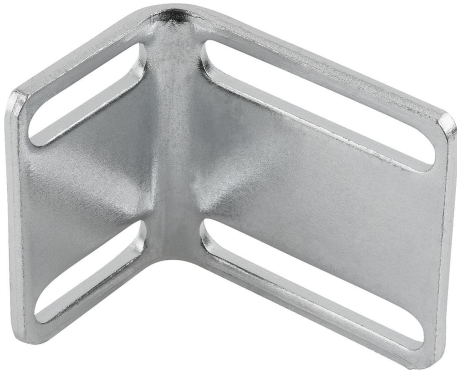

## Equerre de fixation pour verrou à bille

### Description

**Matière :**  
Acier.

**Finition :**  
Zingué.

**Nota :**  
L'équerre de fixation permet un positionnement modulable du verrou à bille.

#### Equerre de fixation pour verrou à bille

**Equerre de fixation pour verrou à bille****Aperçu des articles**

Référence	Dimensions
K1294.9503550	voir schéma