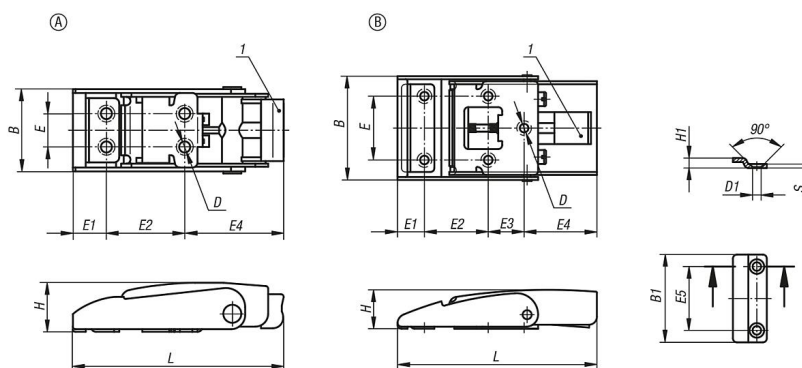

Grenouillère en inox avec déclencheur

Description de l'article/illustrations du produit

Description

Matière :
Inox 1.4301.

Finition :
Naturel.
La surface des sauterelles est mate.

Indication de dessin :
1) Déclencheur

Dessins

Aperçu des articles

Grenouillère en inox, avec déclencheur

Référence	Forme	L	E	E1	E2	E3	E4	B	H	D	B1	E5	H1	D1	S
K1357.43082	A	82	13	13,5	30	-	38,5	33,6	19,5	4,3	25	13	5	4,3	2
K1357.43100	B	100	32	13,5	32	18	36,5	53	19,5	4,3	44	32	5	4,3	2