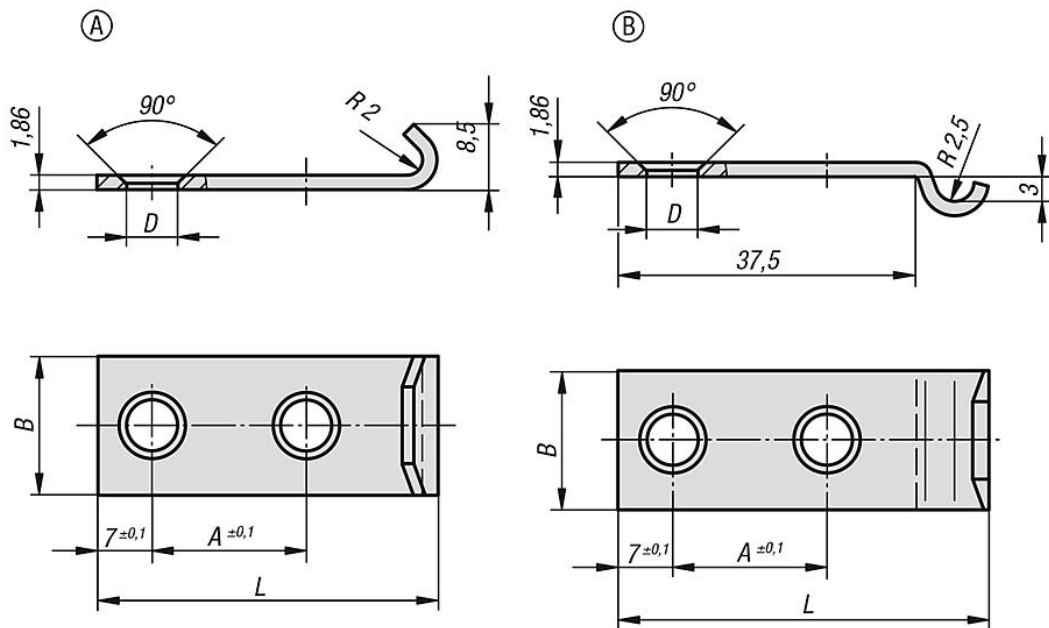

## Grenouillère en inox DIN 3133

Description de l'article/illustrations du produit

### Description

**Matière :**  
Inox 1.4301.

**Finition :**  
Tribofinition.

**Nota :**  
Pour fermeture verticale, horizontale et rapide de couvercles et clapets.  
Possibilité de plombage.

Grenouillère en inox DIN 3133

Dessins

Aperçu des articles

Grenouillère en inox DIN 3133

Référence	L	B	H	A	D
K1336.350742	70	18	12	22	3,5

Contre-crochet

**Aperçu des articles**

Référence	Forme	L	B	A	D
K1336.91460442	A	44	18	20	4,8
K1336.92460482	B	48	18	20	4,8