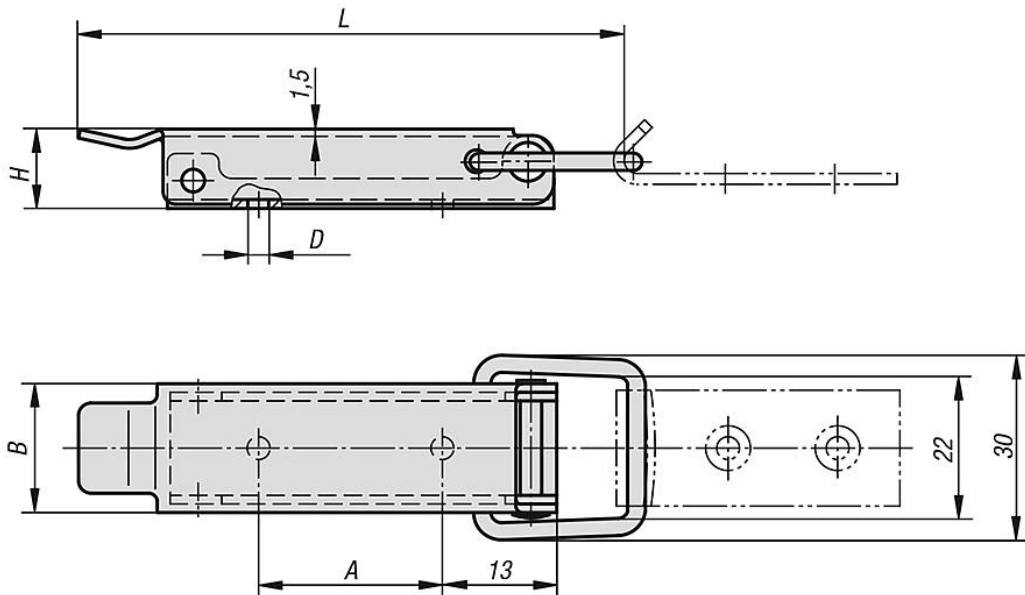

## Grenouillère en inox DIN 3133

Description de l'article/illustrations du produit

### Description

**Matière :**  
Inox 1.4301.

**Finition :**  
Tribofinition.

**Nota :**  
Pour fermeture verticale, horizontale et rapide de couvercles et clapets.  
Possibilité de plombage.

Grenouillère en inox DIN 3133

Dessins

Aperçu des articles

Grenouillère en inox DIN 3133

Référence	L	B	H	A	D
K1336.350742	70	18	12	22	3,5

Contre-crochet

**Aperçu des articles**

Référence	Forme	L	B	A	D
K1336.91460442	A	44	18	20	4,8
K1336.92460482	B	48	18	20	4,8