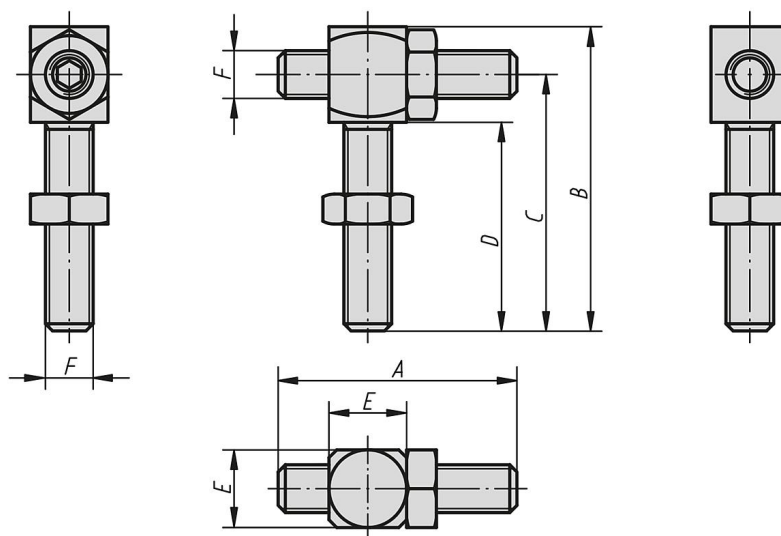

Butée à vis réglable

Description de l'article/illustrations du produit

Description

Matière :
Acier traité.

Finition :
Bruni.

Dessins

Butée à vis réglable**Aperçu des articles**

Butée à vis réglable

Référence	A	B	C	D	E	F
K0820.06	30	44	37	30	10	M6
K0820.08	40	56	48	40	13	M8
K0820.10	50	70	60	50	17	M10
K0820.12	60	84	72	60	19	M12
K0820.16	80	112	96	80	24	M16