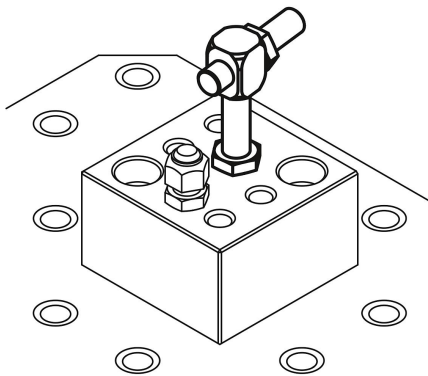

Butée à vis réglable

Description de l'article/illustrations du produit

Description

Matière :
Acier traité.

Finition :
Bruni.

Dessins

Butée à vis réglable**Aperçu des articles**

Butée à vis réglable

Référence	A	B	C	D	E	F
K0820.06	30	44	37	30	10	M6
K0820.08	40	56	48	40	13	M8
K0820.10	50	70	60	50	17	M10
K0820.12	60	84	72	60	19	M12
K0820.16	80	112	96	80	24	M16