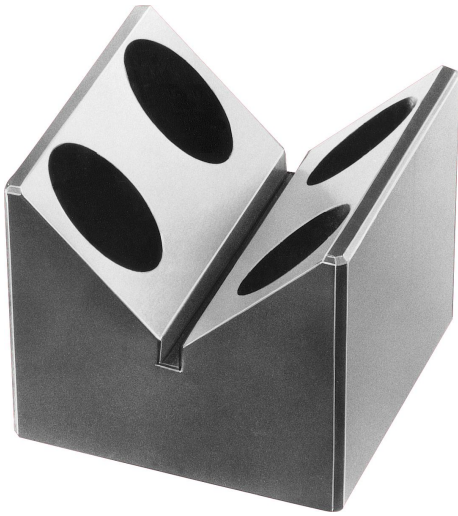

## Vé vertical

### Description

**Matière :**

Acier de traitement.

**Finition :**

Bruni.

Vé et faces d'appui rectifiés.