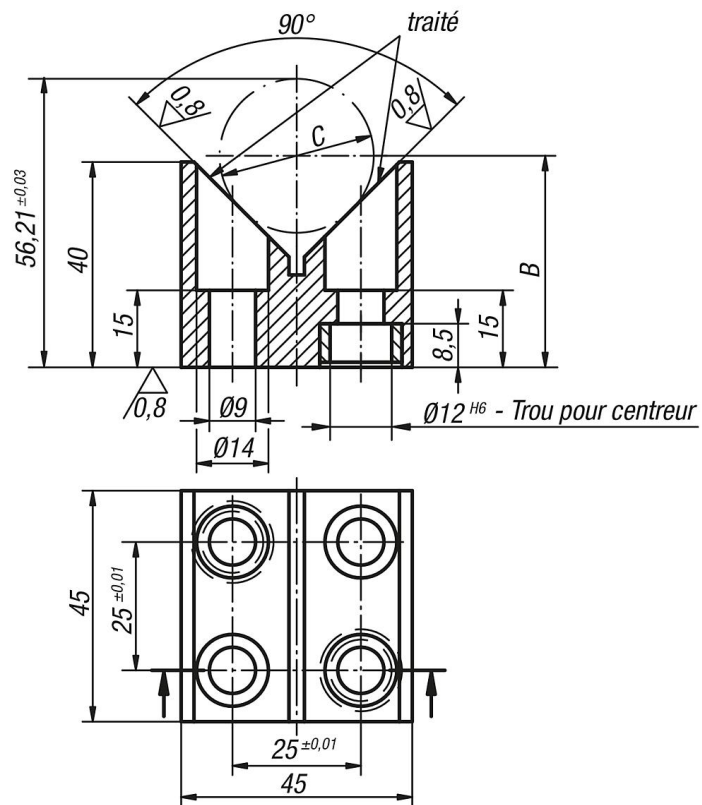

Vé vertical

Dessins

Aperçu des articles

Vé vertical

Référence	C min.	C max.	C Ø Etalon	B
K0819.60008040	15	50	$30 \pm 0,003$	$C/2 \times \sqrt{2} + 20$