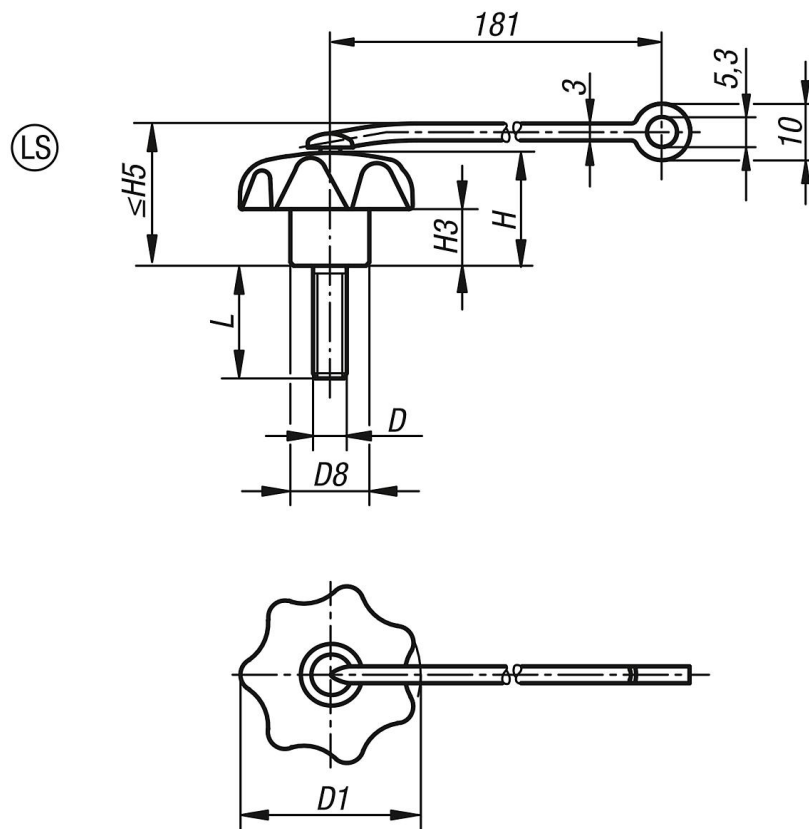

Bouton étoile avec attache de sécurité similaire à DIN 6336, filetage, forme LS

Dessins

Aperçu des articles

Référence	Forme	Couleur capsule	D	D1	D8	H	H3	H5 max.	L
K0155.705X10	LS	noir	M5	25	12	16	8	22	10
K0155.7055X10	LS	gris clair RAL 7035	M5	25	12	16	8	22	10
K0155.7056X10	LS	rouge trafic RAL 3020	M5	25	12	16	8	22	10
K0155.7057X10	LS	jaune colza RAL 1021	M5	25	12	16	8	22	10
K0155.705X15	LS	noir	M5	25	12	16	8	22	15
K0155.7055X15	LS	gris clair RAL 7035	M5	25	12	16	8	22	15
K0155.7056X15	LS	rouge trafic RAL 3020	M5	25	12	16	8	22	15
K0155.7057X15	LS	jaune colza RAL 1021	M5	25	12	16	8	22	15
K0155.705X20	LS	noir	M5	25	12	16	8	22	20
K0155.7055X20	LS	gris clair RAL 7035	M5	25	12	16	8	22	20
K0155.7056X20	LS	rouge trafic RAL 3020	M5	25	12	16	8	22	20
K0155.7057X20	LS	jaune colza RAL 1021	M5	25	12	16	8	22	20
K0155.705X25	LS	noir	M5	25	12	16	8	22	25
K0155.7055X25	LS	gris clair RAL 7035	M5	25	12	16	8	22	25
K0155.7056X25	LS	rouge trafic RAL 3020	M5	25	12	16	8	22	25
K0155.7057X25	LS	jaune colza RAL 1021	M5	25	12	16	8	22	25
K0155.705X30	LS	noir	M5	25	12	16	8	22	30
K0155.7055X30	LS	gris clair RAL 7035	M5	25	12	16	8	22	30
K0155.7056X30	LS	rouge trafic RAL 3020	M5	25	12	16	8	22	30
K0155.7057X30	LS	jaune colza RAL 1021	M5	25	12	16	8	22	30
K0155.705X35	LS	noir	M5	25	12	16	8	22	35
K0155.7055X35	LS	gris clair RAL 7035	M5	25	12	16	8	22	35
K0155.7056X35	LS	rouge trafic RAL 3020	M5	25	12	16	8	22	35
K0155.7057X35	LS	jaune colza RAL 1021	M5	25	12	16	8	22	35
K0155.705X40	LS	noir	M5	25	12	16	8	22	40
K0155.7055X40	LS	gris clair RAL 7035	M5	25	12	16	8	22	40
K0155.7056X40	LS	rouge trafic RAL 3020	M5	25	12	16	8	22	40
K0155.7057X40	LS	jaune colza RAL 1021	M5	25	12	16	8	22	40