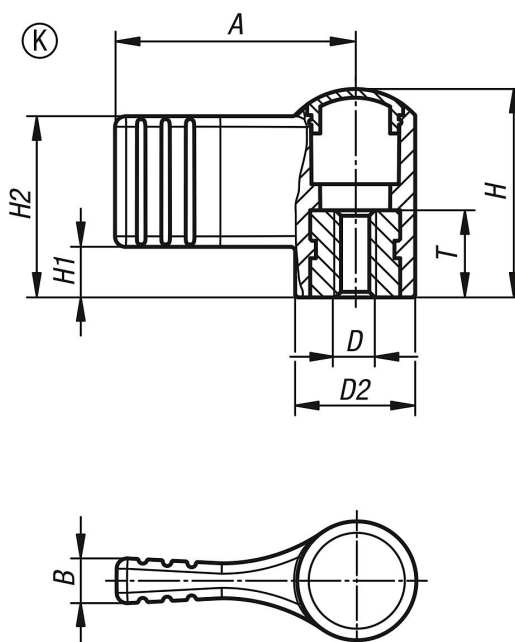

Poignées papillons à une oreille avec capuchon

Description de l'article/illustrations du produit

Description

Matière :

Thermoplastique.

Insert en acier 5.8 ou inox 1.4305.

Finition :

Gris foncé. Insert en acier zingué passivé bleu ou inox naturel

Dessins

Aperçu des articles

Référence	Forme	Matière de composant	Couleur capsule	A	B	D	D2	H	H1	H2	T
K0608.904	K	acier	gris foncé RAL 7021	22	4,4	M4	12	18	4,5	15,5	10
K0608.9045	K	acier	gris clair RAL 7035	22	4,4	M4	12	18	4,5	15,5	10
K0608.9046	K	acier	rouge trafic RAL 3020	22	4,4	M4	12	18	4,5	15,5	10
K0608.9047	K	acier	jaune colza RAL 1021	22	4,4	M4	12	18	4,5	15,5	10
K0608.905	K	acier	gris foncé RAL 7021	22	4,4	M5	12	18	4,5	15,5	10
K0608.9055	K	acier	gris clair RAL 7035	22	4,4	M5	12	18	4,5	15,5	10
K0608.9056	K	acier	rouge trafic RAL 3020	22	4,4	M5	12	18	4,5	15,5	10
K0608.9057	K	acier	jaune colza RAL 1021	22	4,4	M5	12	18	4,5	15,5	10
K0608.906	K	acier	gris foncé RAL 7021	22	4,4	M6	12	18	4,5	15,5	10
K0608.9065	K	acier	gris clair RAL 7035	22	4,4	M6	12	18	4,5	15,5	10
K0608.9066	K	acier	rouge trafic RAL 3020	22	4,4	M6	12	18	4,5	15,5	10
K0608.9067	K	acier	jaune colza RAL 1021	22	4,4	M6	12	18	4,5	15,5	10
K0608.105	K	acier	gris foncé RAL 7021	27,5	5,1	M5	14	24	5,8	20,8	10
K0608.1055	K	acier	gris clair RAL 7035	27,5	5,1	M5	14	24	5,8	20,8	10
K0608.1056	K	acier	rouge trafic RAL 3020	27,5	5,1	M5	14	24	5,8	20,8	10
K0608.1057	K	acier	jaune colza RAL 1021	27,5	5,1	M5	14	24	5,8	20,8	10
K0608.106	K	acier	gris foncé RAL 7021	27,5	5,1	M6	14	24	5,8	20,8	10
K0608.1065	K	acier	gris clair RAL 7035	27,5	5,1	M6	14	24	5,8	20,8	10