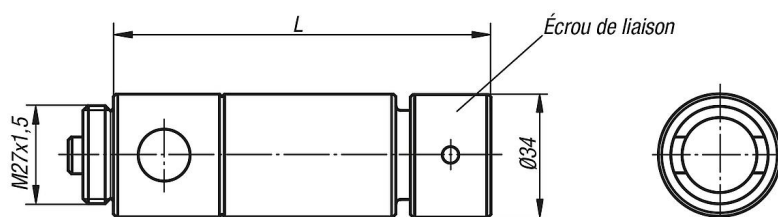

Broche rallonge avec écrou de liaison

Description de l'article/illustrations du produit

Description

Matière :
Acier de traitement.

Finition :
Bruni.

Dessins

Aperçu des articles

Arbres d'extension avec raccords-union

Référence	L	Plage de serrage
K0947.060	60	22-82
K0947.120	120	82-142
K0947.240	240	prolongation de 240 mm
K0947.480	480	prolongation de 480 mm