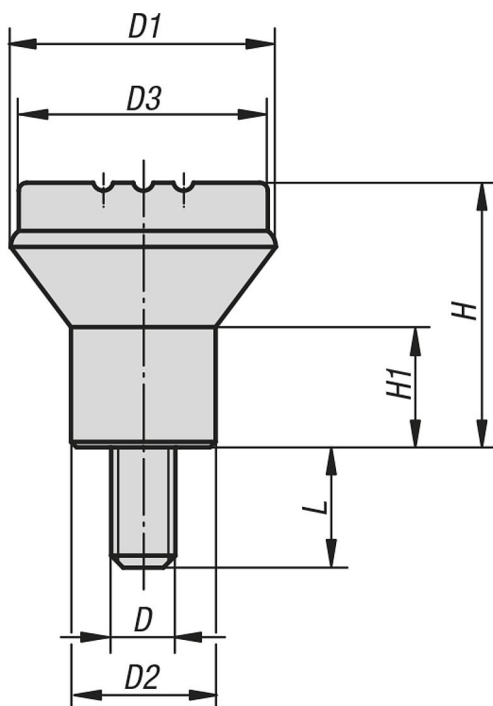

Bouton champignon avec filetage

Description de l'article/illustrations du produit

Description

Matière :

Thermoplastique, gris foncé.
Tige filetée en acier 5.8 ou en inox 1.4305.

Finition :

Acier zingué passivé bleu ou
inox naturel.

Dessins

Aperçu des articles

Bouton champignon avec filetage

Référence	Matière de composant	Couleur capsule	D	D1	D2	D3	H	H1	L
K0251.04X10	acier	gris foncé RAL 7021	M4	21	12	19	21	10	10

Bouton champignon avec filetage