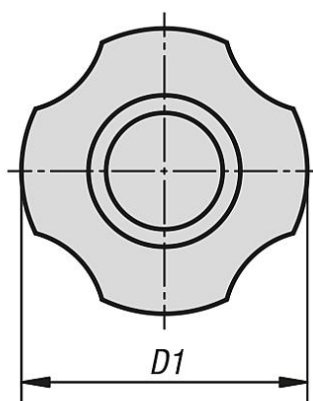

Boutons étoile avec moyeu extensible

Description de l'article/illustrations du produit

Description

Matière :

Thermoplastique renforcé de fibre de verre.
Douille taraudée laiton.

Finition :

Noir.

Dessins

Aperçu des articles

Boutons étoile avec moyeu long

Boutons étoile avec moyeu extensible**Aperçu des articles**

Référence	D	D1	D2	D3	D6	H	H1	T	T1
K1088.2410685	M6	41	14,8	15,5	12	85	66	18	3
K1088.2520861	M8	52	17,5	19	14	61	39	15	2,5
K1088.2521071	M10	52	18	20,5	14	71	49	15	2,5