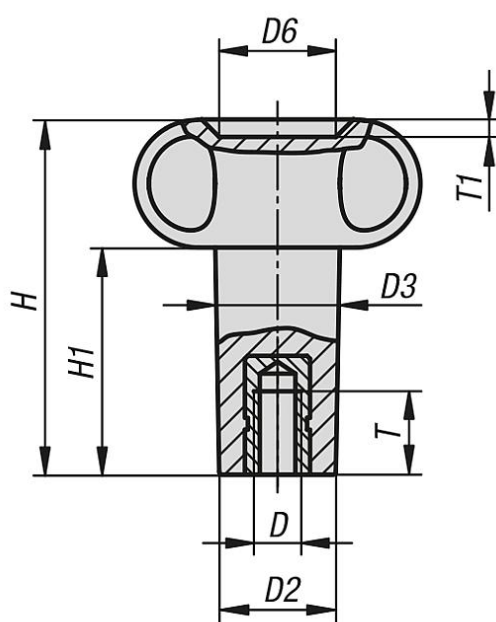

Boutons étoile avec moyeu extensible

Description de l'article/illustrations du produit

Description

Matière :

Thermoplastique renforcé de fibre de verre.
Douille taraudée laiton.

Finition :

Noir.

Dessins

Aperçu des articles

Boutons étoile avec moyeu long

Boutons étoile avec moyeu extensible**Aperçu des articles**

Référence	D	D1	D2	D3	D6	H	H1	T	T1
K1088.2410685	M6	41	14,8	15,5	12	85	66	18	3
K1088.2520861	M8	52	17,5	19	14	61	39	15	2,5
K1088.2521071	M10	52	18	20,5	14	71	49	15	2,5