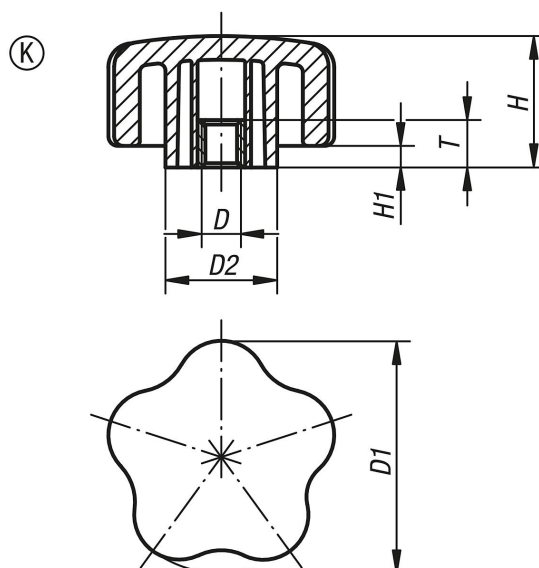

Aperçu des articles

Bouton aster avec taraudage

Référence	Forme	D	D1	D2	H	H1	T
K0279.4005	K	M5	40	19	27,7	4,6	12,5
K0279.4006	K	M6	40	19	27,7	4,6	12,5
K0279.4008	K	M8	40	19	27,7	4,6	12,5
K0279.4010	K	M10	40	19	27,7	4,6	12,5
K0279.5006	K	M6	50	23,5	27,7	4,6	12,5
K0279.5008	K	M8	50	23,5	27,7	4,6	12,5
K0279.5010	K	M10	50	23,5	27,7	4,6	12,5
K0279.6006	K	M6	60	31,8	27,7	4,6	12,5
K0279.6008	K	M8	60	31,8	27,7	4,6	12,5
K0279.6010	K	M10	60	31,8	27,7	4,6	12,5