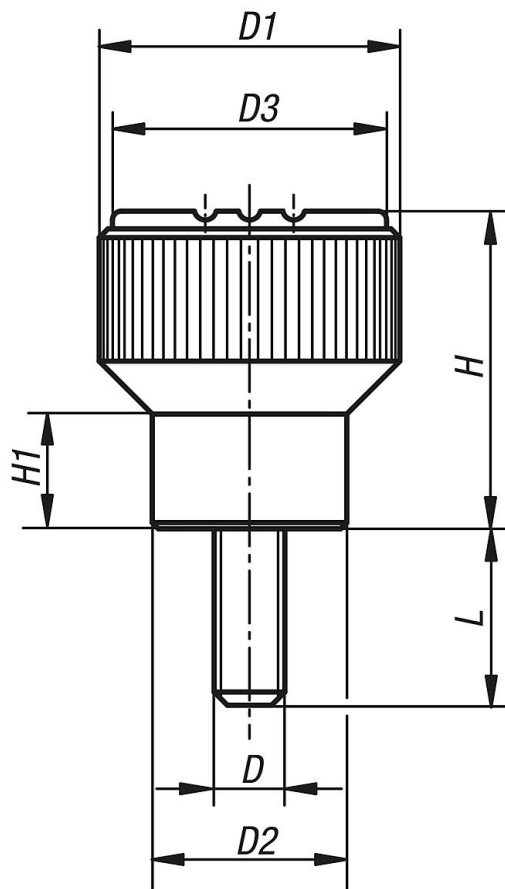

Bouton strié avec filetage

Description de l'article/illustrations du produit

Description

Matière :

Thermoplastique, gris foncé.

Insert ou tige filetée en acier 5.8 ou en inox 1.4305.

Finition :

acier zingué passivé bleu ou inox naturel

Dessins