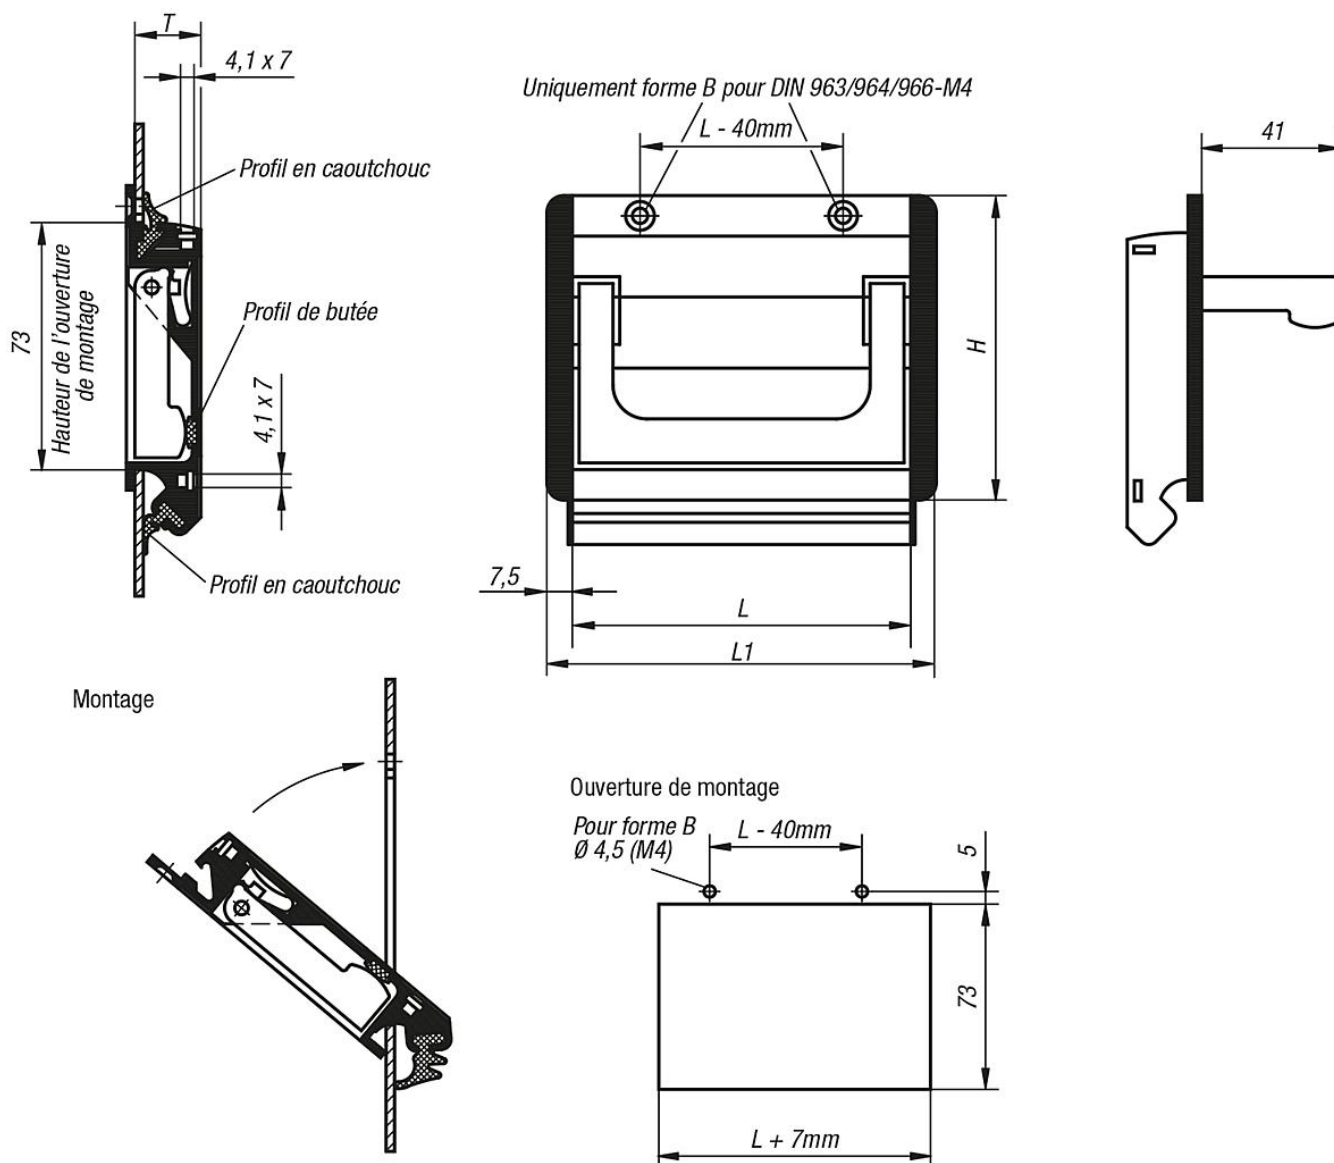

Poignées alcôve escamotables en aluminium

Description de l'article/illustrations du produit

19"

Description

Matière :

Poignée escamotable : profil aluminium.

Embouts : polyamide.

Forme A : fixation à l'aide d'un profil de caoutchouc.

Les poignées en profilé escamotables forme B peuvent se fixer à l'aide de 2 vis à tête fraisée, depuis l'extérieur.

Deux rainures en T pour vis M4, positionnées à 90°, permettent de fixer la poignée sur le support; elles servent en outre d'aide au montage pour l'intégration de composants supplémentaires.

Montage :

Après avoir inséré le profilé de caoutchouc inférieur, encastrer les deux embouts latéraux sur la poignée. Ensuite, engager la poignée, suivant un angle de 45°, dans l'ouverture de montage, puis la maintenir contre la paroi du boîtier. En fonction de la variante retenue, insérer alors le deuxième profil de caoutchouc dans la rainure, ou fixer la poignée à l'aide des deux vis à tête fraisée.

Poignées alcôve escamotables en aluminium

Dessins

Aperçu des articles

Poignée alcôve escamotable

Référence	Couleur du corps de base	Forme	Finition 2	H	L	L1	T	Ouverture de montage	Charge N
K0239.10011	noir	A	emmanchable	90	100	115	19,5	107 x 73	500
K0239.11811	noir	A	emmanchable	90	118	133	19,5	125 x 73	500
K0239.16711	noir	A	emmanchable	90	167	182	19,5	174 x 73	500
K0239.10013	nature	A	emmanchable	90	100	115	19,5	107 x 73	500
K0239.11813	nature	A	emmanchable	90	118	133	19,5	125 x 73	500
K0239.16713	nature	A	emmanchable	90	167	182	19,5	174 x 73	500
K0239.10021	noir	B	vissable	90	100	115	19,5	107 x 73	500
K0239.11821	noir	B	vissable	90	118	133	19,5	125 x 73	500
K0239.16721	noir	B	vissable	90	167	182	19,5	174 x 73	500
K0239.10023	nature	B	vissable	90	100	115	19,5	107 x 73	500
K0239.11823	nature	B	vissable	90	118	133	19,5	125 x 73	500
K0239.16723	nature	B	vissable	90	167	182	19,5	174 x 73	500