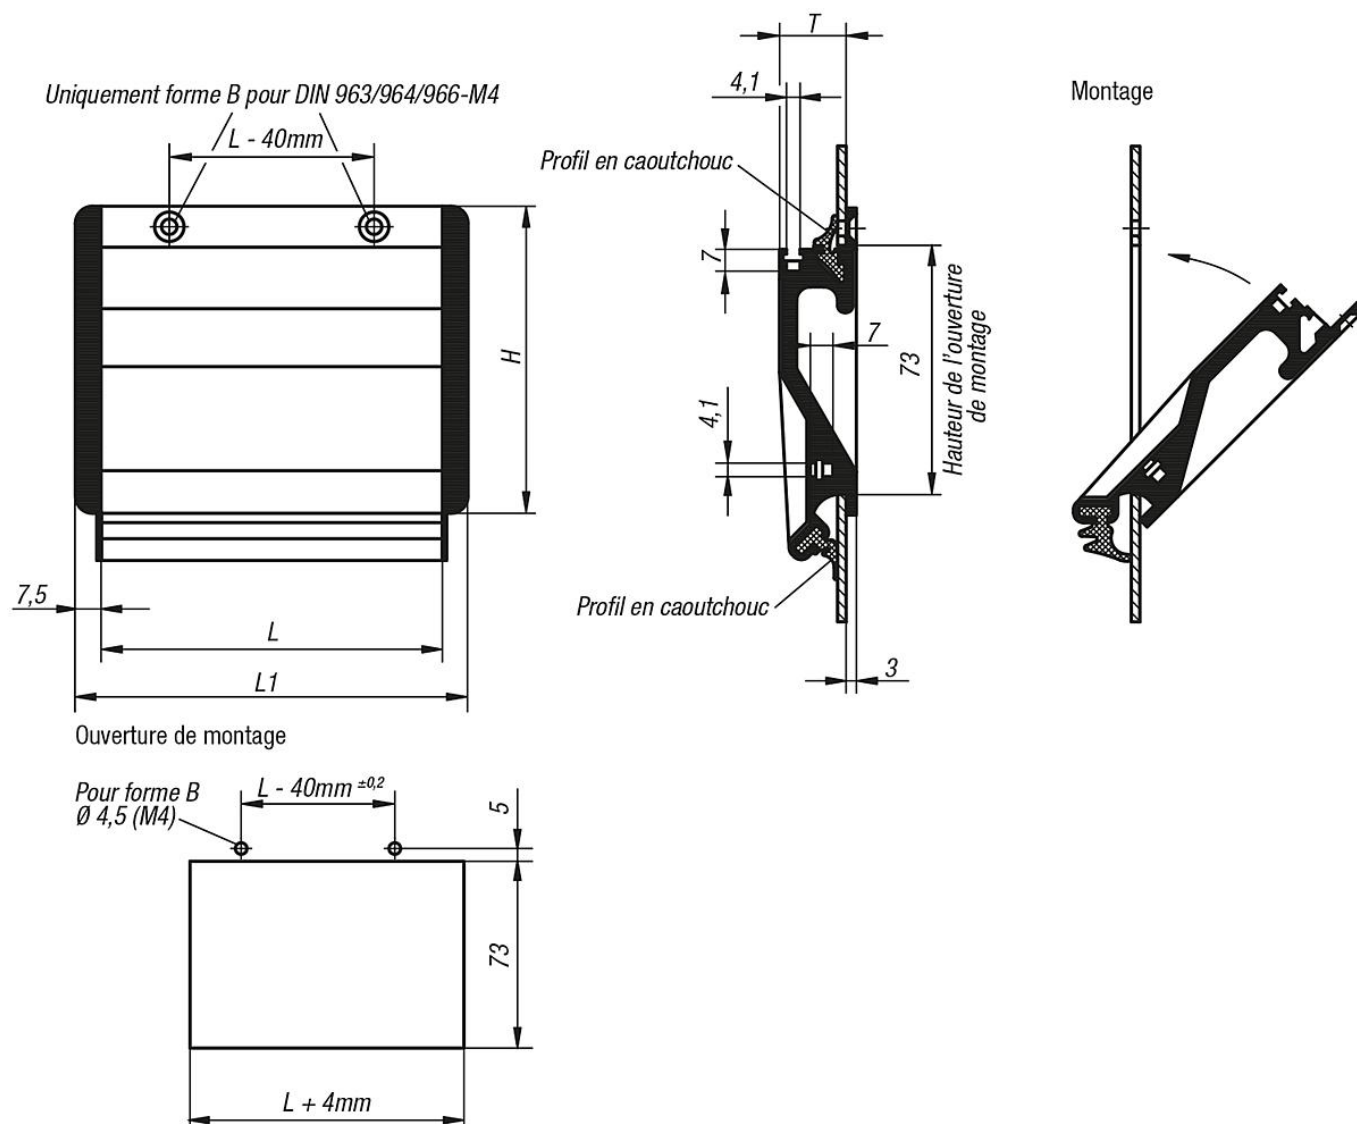

Poignées alcôve en aluminium

Dessins

Aperçu des articles

Poignée alcôve

Référence	Couleur du corps de base	Forme	Finition 2	H	L	L1	T	Ouverture de montage	Charge N
K0238.10011	noir	A	emmanachable	90	100	115	19,5	104 x 73	500
K0238.10013	nature	A	emmanachable	90	100	115	19,5	104 x 73	500
K0238.11811	noir	A	emmanachable	90	118	133	19,5	122 x 73	500
K0238.11813	nature	A	emmanachable	90	118	133	19,5	122 x 73	500
K0238.16711	noir	A	emmanachable	90	167	182	19,5	171 x 73	500
K0238.16713	nature	A	emmanachable	90	167	182	19,5	171 x 73	500
K0238.10021	noir	B	vissable	90	100	115	19,5	104 x 73	500
K0238.10023	nature	B	vissable	90	100	115	19,5	104 x 73	500
K0238.11821	noir	B	vissable	90	118	133	19,5	122 x 73	500
K0238.11823	nature	B	vissable	90	118	133	19,5	122 x 73	500
K0238.16721	noir	B	vissable	90	167	182	19,5	171 x 73	500
K0238.16723	nature	B	vissable	90	167	182	19,5	171 x 73	500