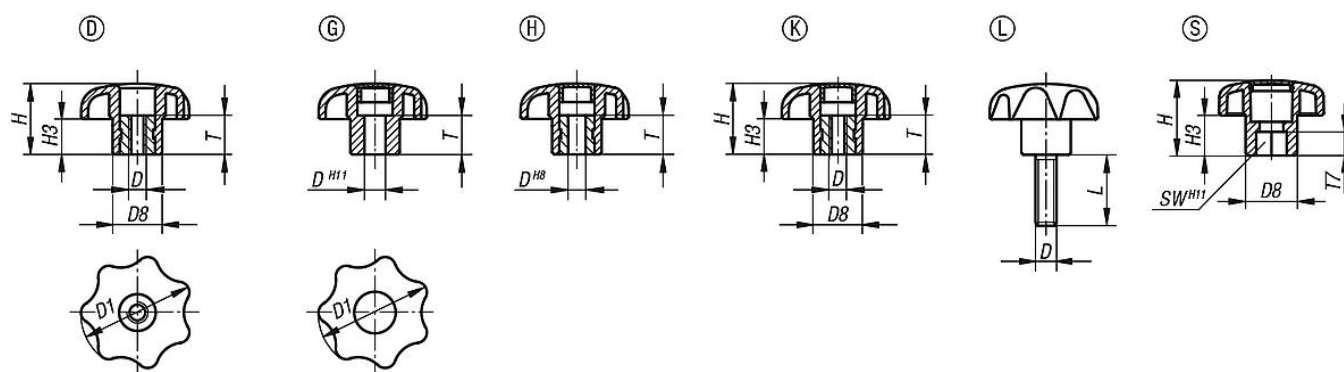

Bouton étoile similaire à DIN 6336

Description de l'article/illustrations du produit

Exemples de réalisation des pastilles

Description

Matière :

Thermoplastique noir.
Insert ou tige filetée en acier.

Finition :

Insert ou tige filetée zinguée passivée bleu

Sur demande :

D'autres coloris ou marquages, tels que logos d'entreprise ou symboles.

Indication de dessin :

- Forme D : insert taraudé, sans pastille
- Forme G : sans insert
- Forme H : avec insert lisse
- Forme K : insert taraudé, avec pastille
- Forme L : tige filetée
- Forme S : embout six pans femelle

Dessins

Aperçu des articles

Boutons étoiles conformes à la norme DIN 6336

Référence	Forme	Couleur capsule	D	D1	D8	H	H3	L	SW	T	T7
K0155.504	D	-	M4	25	12	16	8	-	-	10	-
K0155.505	D	-	M5	25	12	16	8	-	-	10	-
K0155.5061	D	-	M6	25	12	16	8	-	-	10	-
K0155.5051	D	-	M5	32	14	20	10	-	-	10	-
K0155.506	D	-	M6	32	14	20	10	-	-	10	-
K0155.508	D	-	M8	40	18	25	13	-	-	14	-
K0155.5101	D	-	M10	40	18	25	13	-	-	14	-
K0155.5081	D	-	M8	50	22	32	17	-	-	14	-
K0155.510	D	-	M10	50	22	32	17	-	-	14	-
K0155.5121	D	-	M12	50	22	32	17	-	-	18	-
K0155.5102	D	-	M10	63	26	40	21	-	-	14	-
K0155.512	D	-	M12	63	26	40	21	-	-	18	-
K0155.516	D	-	M16	63	26	40	21	-	-	18	-
K0155.305	G	noir	5	25	12	16	8	-	-	10	-
K0155.3055	G	gris clair RAL 7035	5	25	12	16	8	-	-	10	-
K0155.3056	G	rouge traffic RAL 3020	5	25	12	16	8	-	-	10	-