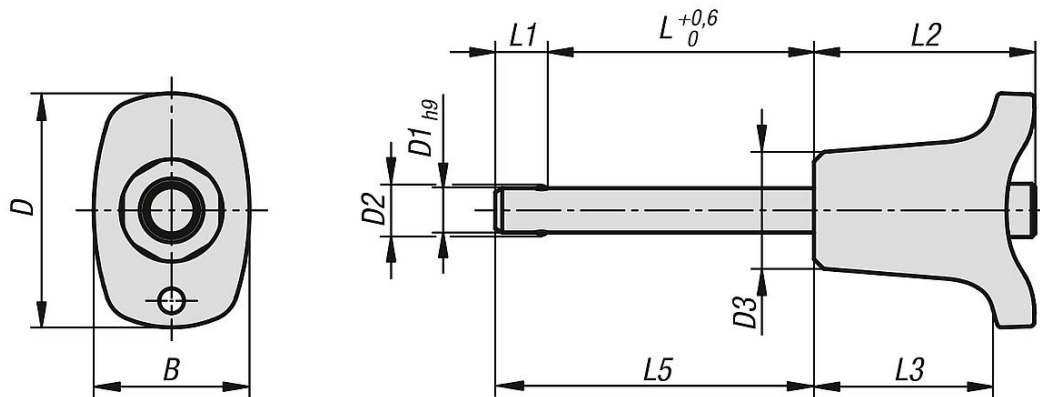

Kugelsperbolzen mit Kunststoff-Griff

Zeichnungen

Artikelübersicht

Kugelsperbolzen