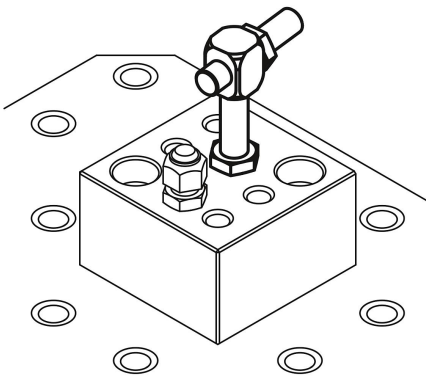

# Schraubanschlage verstellbar

### Beschreibung

**Werkstoff:**  
Vergutungsstahl, vergutet.

**Ausfuhrung:**  
bruniert.