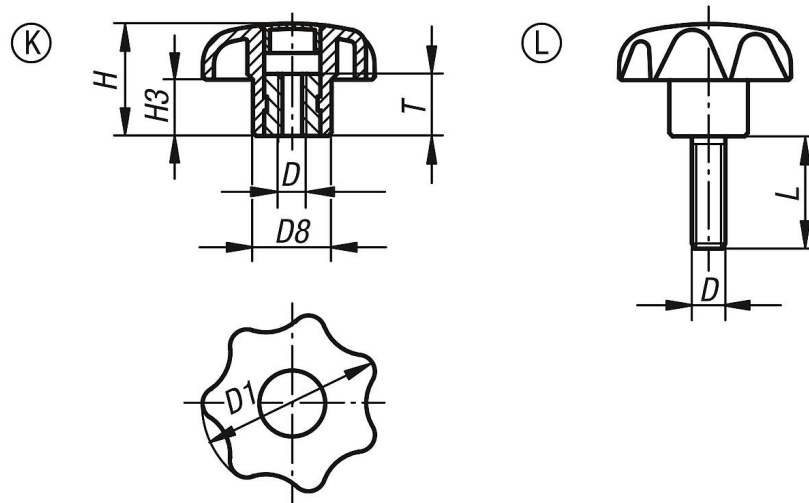

Zeichnungen

Artikelübersicht

Sterngriffe Biopolymer ähnlich DIN 6336, Innengewinde

Bestellnummer	Form	Farbe Grundkörper	D	D1	D8	H	H3	L	T
K0155.102051143	K	Buche natur	M5	32	14	20	10	-	10
K0155.10206143	K	Buche natur	M6	32	14	20	10	-	10
K0155.10208143	K	Buche natur	M8	40	18	25	13	-	14
K0155.102081143	K	Buche natur	M8	50	22	32	17	-	14
K0155.102101143	K	Buche natur	M10	40	18	25	13	-	14
K0155.10210143	K	Buche natur	M10	50	22	32	17	-	14
K0155.102121143	K	Buche natur	M12	50	22	32	17	-	18
K0155.10205190	K	schwarzgrau RAL 7021	M5	32	14	20	10	-	10