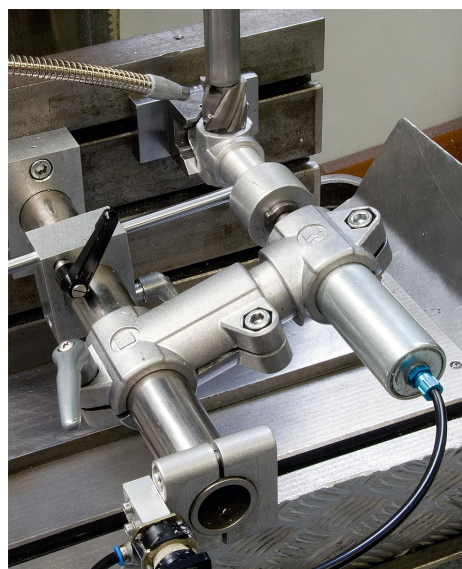

Zubehör:

- Reduzierhülsen K0491
- Rund- und Vierkantrohre K0493