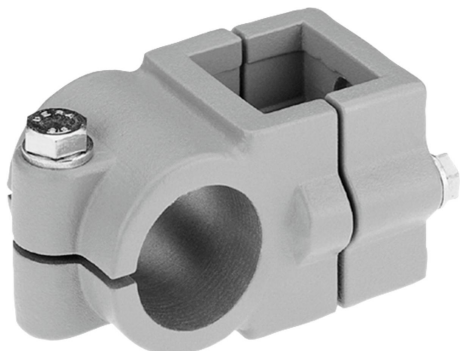

Rohrverbinder Kreuzstück Aluminium

Artikelbeschreibung/Produktabbildungen

Beschreibung

Werkstoff:

Aluminiumguss.

Klemmschraube mit Mutter, Stahl.

Ausführung:

gleitgeschliffen.

Klemmschraube Mutter verzinkt.

Auf Anfrage:

Klemmhebel zur Befestigung und weitere Durchmesser.

Zubehör:

- Rund- und Vierkantrohre K0493

Rohrverbinder Kreuzstück Aluminium

Artikelbeschreibung/Produktabbildungen

Zeichnungen

Artikelübersicht

Rohrverbinder Kreuzstück, Aluminium

Bestellnummer	A	B	C	D	E	G	H	K	L	P	Q	R	S	T
K0474.53030	30,2	30,1	33	45	45	40	62	76	86	33	46	55	M8x35	M8x35
K0474.54040	40,3	40,2	47	60	60	60	75	105	117	48	57	75	M8x45	M10x50