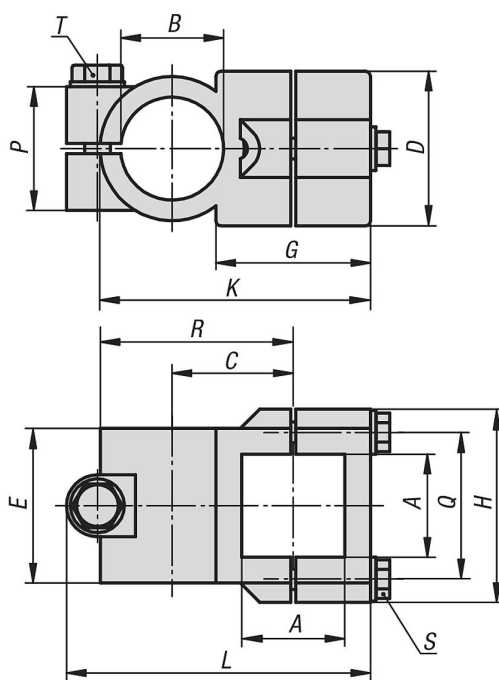

Rohrverbinder Kreuzstück Aluminium

Artikelbeschreibung/Produktabbildungen

Beschreibung

Werkstoff:

Aluminiumguss.

Klemmschraube mit Mutter, Stahl.

Ausführung:

gleitgeschliffen.

Klemmschraube Mutter verzinkt.

Auf Anfrage:

Klemmhebel zur Befestigung und weitere Durchmesser.

Zubehör:

- Rund- und Vierkantrohre K0493

Rohrverbinder Kreuzstück Aluminium

Artikelbeschreibung/Produktabbildungen

Zeichnungen

Artikelübersicht

Rohrverbinder Kreuzstück, Aluminium

Bestellnummer	A	B	C	D	E	G	H	K	L	P	Q	R	S	T
K0474.53030	30,2	30,1	33	45	45	40	62	76	86	33	46	55	M8x35	M8x35
K0474.54040	40,3	40,2	47	60	60	60	75	105	117	48	57	75	M8x45	M10x50