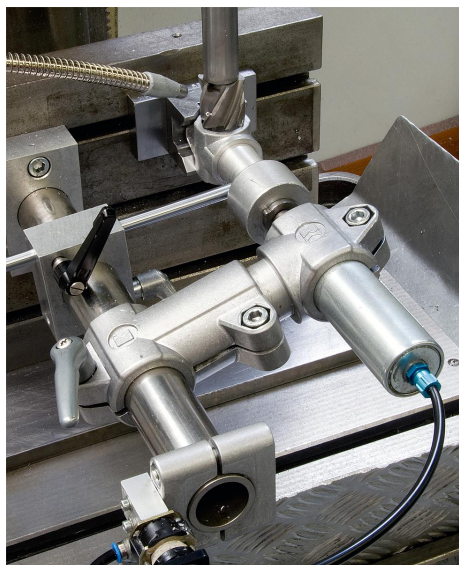

Rohrverbinder Kreuzstück Aluminium

Artikelbeschreibung/Produktabbildungen

Beschreibung

Werkstoff:

Aluminiumguss.

Klemmschraube mit Mutter, Stahl.

Ausführung:

gleitgeschliffen.

Klemmschraube Mutter verzinkt.

Auf Anfrage:

Klemmhebel zur Befestigung und weitere Durchmesser.

Zubehör:

- Rund- und Vierkantrohre K0493

Rohrverbinder Kreuzstück Aluminium

Artikelbeschreibung/Produktabbildungen

Zeichnungen

Artikelübersicht

Rohrverbinder Kreuzstück, Aluminium

Bestellnummer	A	B	C	D	E	G	H	K	L	P	Q	R	S	T
K0474.53030	30,2	30,1	33	45	45	40	62	76	86	33	46	55	M8x35	M8x35
K0474.54040	40,3	40,2	47	60	60	60	75	105	117	48	57	75	M8x45	M10x50