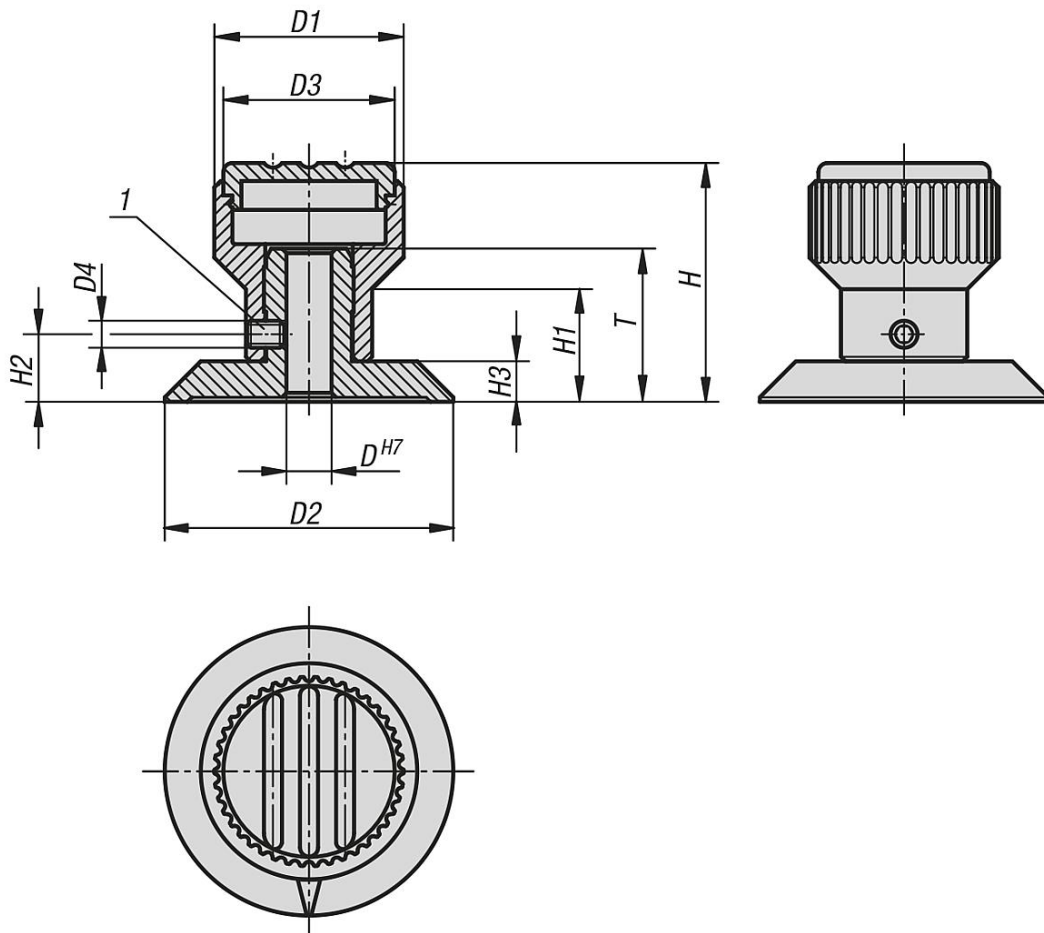

Beschreibung

Werkstoff:

Rändelknopf Thermoplast.
Scheibe Aluminium.

Ausführung:

Rändelknopf schwarzgrau.
Scheibe schwarz eloxiert.

Hinweis:

Pfeilmarkierung wird nach dem Eloxieren graviert. Der Gewindestift zur Nabenbefestigung sichert zusätzlich die eingepresste Scheibe. Die Nabenbohrung H7 gewährt einen guten spielfreien Sitz auf der Welle.

△ An dieser Stelle die gewünschte Deckelfarbe anfügen. Bei der Deckelfarbe schwarzgrau ist kein Farbcode erforderlich.

Zeichnungshinweis:

1) Gewindestift zur Befestigung

Zeichnungen

Rändelknöpfe mit Markierung

Artikelübersicht

Rändelknöpfe mit Markierung

Bestellnummer	Farbe Deckel	D	D1	D2	D3	D4	H	H1	H2	H3	T
K0249.105	schwarzgrau RAL 7021	5	21	32	19	M3	26,5	12,5	7,5	4,5	17
K0249.1051	reinorange RAL 2004	5	21	32	19	M3	26,5	12,5	7,5	4,5	17
K0249.1052	signalgrün RAL 6032	5	21	32	19	M3	26,5	12,5	7,5	4,5	17
K0249.1053	verkehrsblau RAL 5017	5	21	32	19	M3	26,5	12,5	7,5	4,5	17
K0249.1055	lichtgrau RAL 7035	5	21	32	19	M3	26,5	12,5	7,5	4,5	17
K0249.1056	verkehrsrot RAL 3020	5	21	32	19	M3	26,5	12,5	7,5	4,5	17
K0249.1057	rapsgelb RAL 1021	5	21	32	19	M3	26,5	12,5	7,5	4,5	17
K0249.206	schwarzgrau RAL 7021	6	26	40	23	M4	31,5	15	9,5	5,5	20,5
K0249.2061	reinorange RAL 2004	6	26	40	23	M4	31,5	15	9,5	5,5	20,5
K0249.2062	signalgrün RAL 6032	6	26	40	23	M4	31,5	15	9,5	5,5	20,5
K0249.2063	verkehrsblau RAL 5017	6	26	40	23	M4	31,5	15	9,5	5,5	20,5
K0249.2065	lichtgrau RAL 7035	6	26	40	23	M4	31,5	15	9,5	5,5	20,5
K0249.2066	verkehrsrot RAL 3020	6	26	40	23	M4	31,5	15	9,5	5,5	20,5
K0249.2067	rapsgelb RAL 1021	6	26	40	23	M4	31,5	15	9,5	5,5	20,5
K0249.308	schwarzgrau RAL 7021	8	34	52	31	M4	43	20	12	7	22
K0249.3081	reinorange RAL 2004	8	34	52	31	M4	43	20	12	7	22
K0249.3082	signalgrün RAL 6032	8	34	52	31	M4	43	20	12	7	22
K0249.3083	verkehrsblau RAL 5017	8	34	52	31	M4	43	20	12	7	22
K0249.3085	lichtgrau RAL 7035	8	34	52	31	M4	43	20	12	7	22
K0249.3086	verkehrsrot RAL 3020	8	34	52	31	M4	43	20	12	7	22
K0249.3087	rapsgelb RAL 1021	8	34	52	31	M4	43	20	12	7	22